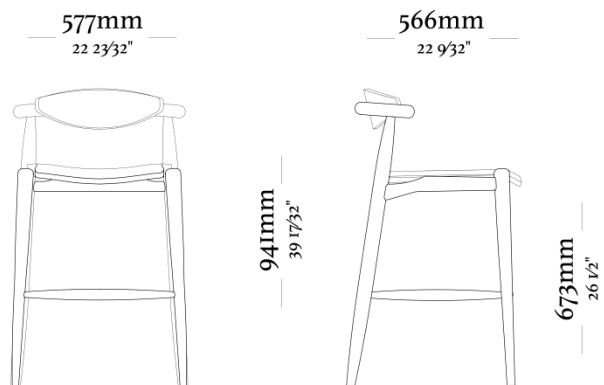

OPTIONS

Seat height 760 mm

Seat height 660 mm

GRAIN

uultis

BR 116, DOIS IRMÃOS

RS | BRASIL

51 3564 8382