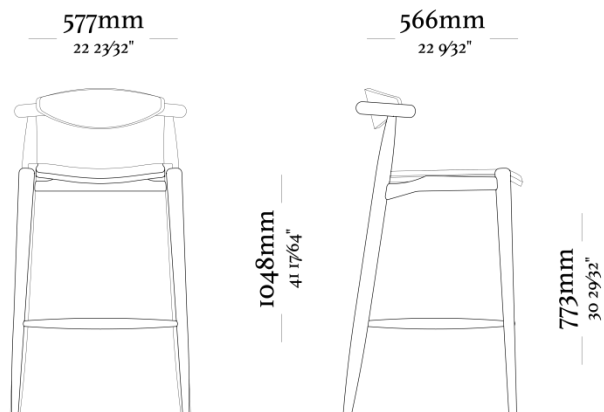

OPTIONS

Seat height 760 mm

Seat height 660 mm

GRAIN

uultis

BR 116, DOIS IRMÃOS

RS | BRASIL

51 3564 8382