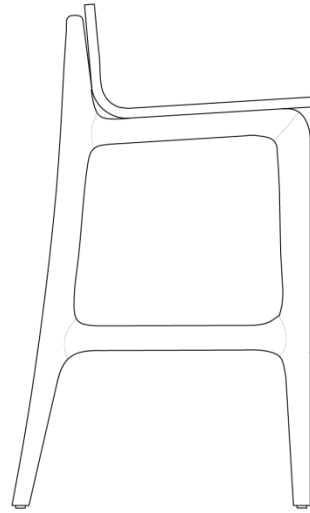

ESTRUTURA

Estrutura de madeira maciça de alta qualidade. Conta com assento e encosto estofados com espumas de alta densidade.

ACABAMENTOS/ REVESTIMENTOS

Acabamentos e revestimentos disponíveis de acordo com a tabela de preços. É uma grande variedade de acabamentos e revestimentos para compor peças únicas.

U R A

465mm
18 1/2"

950mm
37 1/2"

565mm
22 1/4"

750mm
29 1/2"

465mm
18 1/2"

850mm
33 1/2"

565mm
22 1/4"