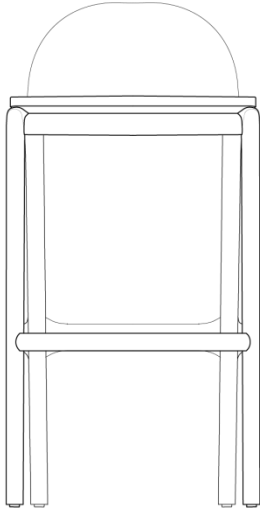

ESTRUTURA

Estrutura de madeira maciça de alta qualidade. Conta com assento e encosto estofados com espumas de alta densidade.

ACABAMENTOS/ REVESTIMENTOS

Acabamentos e revestimentos disponíveis de acordo com a tabela de preços. É uma grande variedade de acabamentos e revestimentos para compor peças únicas.

U R A

465mm
18 1/2"

950mm
37 1/2"

565mm
22 1/4"

750mm
29 1/2"

465mm
18 1/2"

850mm
33 1/2"

565mm
22 1/4"