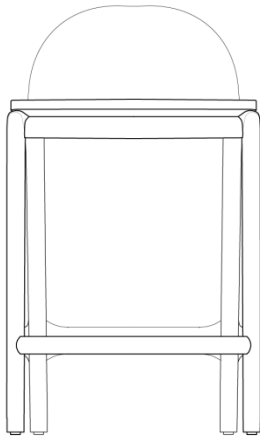

ESTRUTURA

Estrutura de madeira maciça de alta qualidade. Conta com assento e encosto estofados com espumas de alta densidade.

ACABAMENTOS/ REVESTIMENTOS

Acabamentos e revestimentos disponíveis de acordo com a tabela de preços. É uma grande variedade de acabamentos e revestimentos para compor peças únicas.

U R A

465mm
18 1/2"

950mm
37 1/2"

565mm
22 1/4"

750mm
29 1/2"

465mm
18 1/2"

850mm
33 1/2"

565mm
22 1/4"