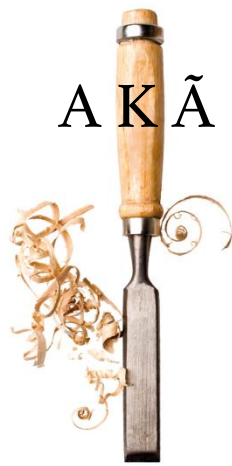

BOB

S  
H  
R

uultis

A KÃ

DESIGNED BY  
SÉRGIO BATISTA

# AKÃ

---

A Cadeira Akã é um tributo à riqueza cultural e à tradição da tribo Akã, um povo conhecido por sua forte identidade. Seus traços remetem a história dessa tribo, atribuindo a cada detalhe um profundo significado. No design, a harmonia entre forma e função reflete pelas curvas suaves a fluidez dos rios que moldaram a vida dos Akã, enquanto a solidez da estrutura remete à estabilidade e força dessa comunidade.

## ESTRUTURA

*A estrutura é composta por madeira maciça selecionada e de altíssima qualidade. O conforto do assento é proporcionado por espumas de alta densidade, já ergonomia do encosto é favorecida pela curvatura e modelagem da madeira.*