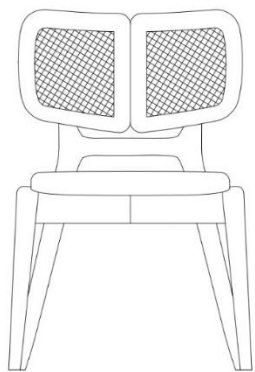

ARUÃ

556mm
21 3/4"