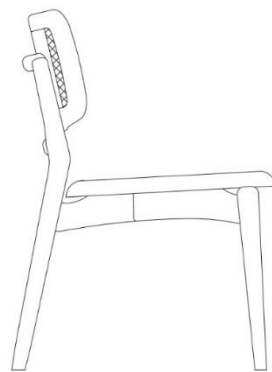

605mm
23 3/4"

825mm
32 1/2"

440mm
17 1/4"