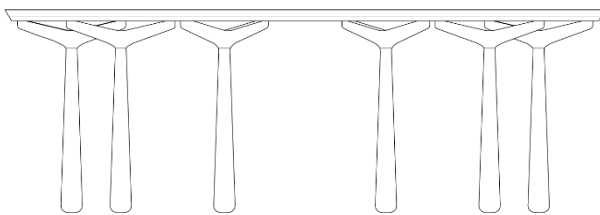

# EIXO

---

O aparador Eixo é a união perfeita entre forma e função, uma peça de destaque que transcende sua utilidade básica e se torna uma expressão de elegância e praticidade no ambiente. Traz consigo a autenticidade e a naturalidade da madeira e evidencia estabilidade pela composição de sua forma aliada a suavidade da base.

## ESTRUTURA

*O aparador eixo é majoritariamente composto por madeira maciça selecionada de altíssima qualidade. Seu tampo é chanfrado na borda inferior e junto dos pés de madeira torneada evidencia a elegância da peça. O tampo ainda conta com um detalhe de vidro em forma orgânica, como um adicional a funcionalidade e design da peça.*

# EIXO

---

1800mm  
70 3/4"

450mm  
17 3/4"

750mm  
29 1/2"

2200mm  
86 1/2"

450mm  
17 3/4"

750mm  
29 1/2"