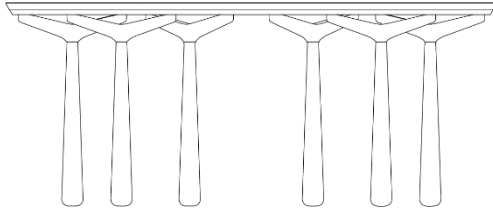

# EIXO

---

O aparador Eixo é a união perfeita entre forma e função, uma peça de destaque que transcende sua utilidade básica e se torna uma expressão de elegância e praticidade no ambiente. Traz consigo a autenticidade e a naturalidade da madeira e evidencia estabilidade pela composição de sua forma aliada a suavidade da base.

## ESTRUTURA

*O aparador eixo é majoritariamente composto por madeira maciça selecionada de altíssima qualidade. Seu tampo é chanfrado na borda inferior e junto dos pés de madeira torneada evidencia a elegância da peça. O tampo ainda conta com um detalhe de vidro em forma orgânica, como um adicional a funcionalidade e design da peça.*

# EIXO

---

1800mm  
70 3/4"

450mm  
17 3/4"

750mm  
29 1/2"

2200mm  
86 1/2"

450mm  
17 3/4"

750mm  
29 1/2"