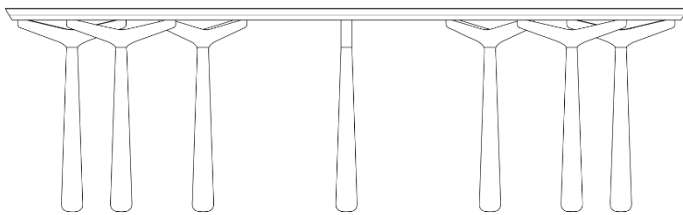

450mm
17 3/4"

750mm
29 1/2"

2500mm
98 1/4"