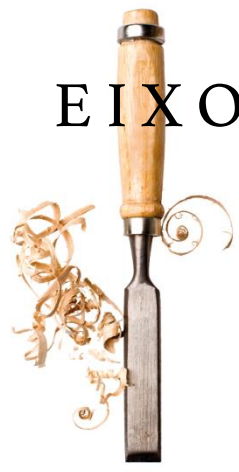

UULTIS

S
H
E

uultis

EIXO

DESIGNED BY
ESTÚDIO UULTIS