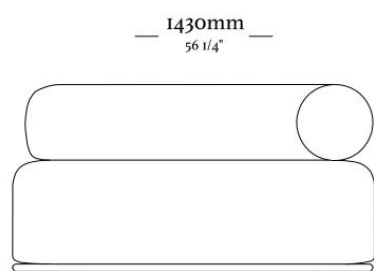

## ACABAMENTOS/ REVESTIMENTOS

*Acabamentos e revestimentos disponíveis de acordo com a tabela de preços. É uma grande variedade de acabamentos e revestimentos para compor peças únicas.*

Mod. S/br com mesa  
1860 x 1030 x 850mm

Mod. S/br sem mesa  
1430 x 1030 x 850mm

Mod. C/ibr com mesa  
1860 x 1030 x 850mm

Mod. C/ibr sem mesa  
1430 x 1030 x 850mm

uultis

BR 116, DOIS IRMÃOS,

RS | BRASIL

51 3564 8382

UULTIS.COM