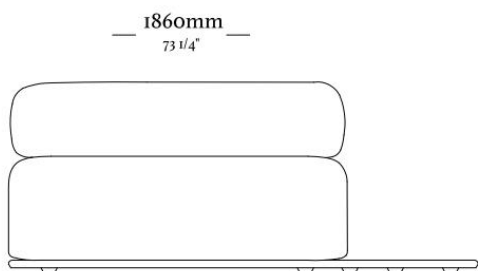

## ACABAMENTOS/ REVESTIMENTOS

*Acabamentos e revestimentos disponíveis de acordo com a tabela de preços. É uma grande variedade de acabamentos e revestimentos para compor peças únicas.*

Mod. S/br com mesa  
1860 x 1030 x 850mm

Mod. S/br sem mesa  
1430 x 1030 x 850mm

Mod. C/ibr com mesa  
1860 x 1030 x 850mm

Mod. C/ibr sem mesa  
1430 x 1030 x 850mm

uultis

BR 116, DOIS IRMÃOS,

RS | BRASIL

51 3564 8382

UULTIS.COM