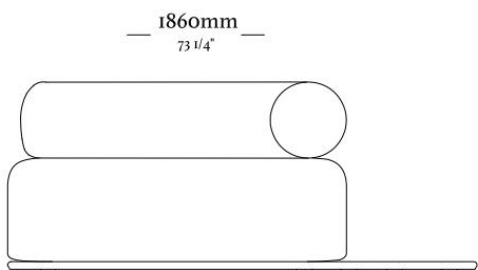

## ACABAMENTOS/ REVESTIMENTOS

*Acabamentos e revestimentos disponíveis de acordo com a tabela de preços. É uma grande variedade de acabamentos e revestimentos para compor peças únicas.*

Mod. S/br com mesa  
1860 x 1030 x 850mm

Mod. S/br sem mesa  
1430 x 1030 x 850mm

Mod. C/ibr com mesa  
1860 x 1030 x 850mm

Mod. C/ibr sem mesa  
1430 x 1030 x 850mm

uultis

BR 116, DOIS IRMÃOS,

RS | BRASIL

51 3564 8382

UULTIS.COM