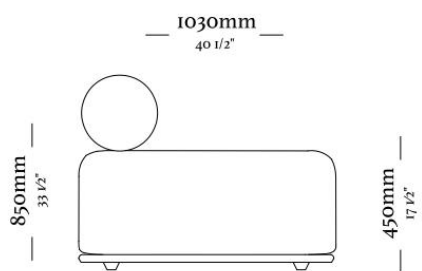

## ACABAMENTOS/ REVESTIMENTOS

*Acabamentos e revestimentos disponíveis de acordo com a tabela de preços. É uma grande variedade de acabamentos e revestimentos para compor peças únicas.*

Mod. S/br com mesa  
1860 x 1030 x 850mm

Mod. S/br sem mesa  
1430 x 1030 x 850mm

Mod. C/ibr com mesa  
1860 x 1030 x 850mm

Mod. C/ibr sem mesa  
1430 x 1030 x 850mm

uultis

BR 116, DOIS IRMÃOS,

RS | BRASIL

51 3564 8382

UULTIS.COM