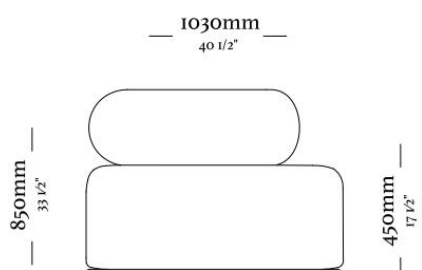

## ACABAMENTOS/ REVESTIMENTOS

*Acabamentos e revestimentos disponíveis de acordo com a tabela de preços. É uma grande variedade de acabamentos e revestimentos para compor peças únicas.*

Mod. S/br com mesa  
1860 x 1030 x 850mm

Mod. S/br sem mesa  
1430 x 1030 x 850mm

Mod. C/ibr com mesa  
1860 x 1030 x 850mm

Mod. C/ibr sem mesa  
1430 x 1030 x 850mm

uultis

BR 116, DOIS IRMÃOS,

RS | BRASIL

51 3564 8382

UULTIS.COM