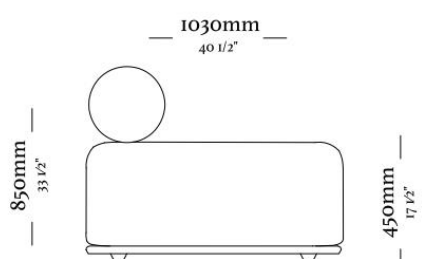

## ESTRUTURA

*A estrutura do estofado Gen é complexa e confortável. O esqueleto é composto por madeira maciça selecionada. As camadas de conforto contam espumas de média densidade no assento, já o encosto é composto por almofadas de fibra poliéster. A base e a mesa lateral são compostas por madeira maciça de alta qualidade.*

## ACABAMENTOS/ REVESTIMENTOS

*Acabamentos e revestimentos disponíveis de acordo com a tabela de preços. É uma grande variedade de acabamentos e revestimentos para compor peças únicas.*

Mod. S/br com mesa  
1860 x 1030 x 850mm

Mod. S/br sem mesa  
1430 x 1030 x 850mm

Mod. C/ibr com mesa  
1860 x 1030 x 850mm

Mod. C/ibr sem mesa  
1430 x 1030 x 850mm

uultis

BR 116, DOIS IRMÃOS,

RS | BRASIL

51 3564 8382

UULTIS.COM