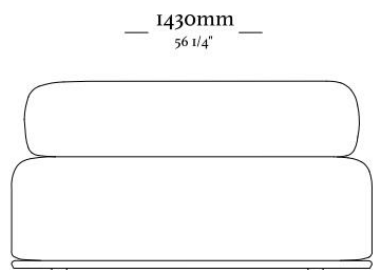

## ESTRUTURA

*A estrutura do estofado Gen é complexa e confortável. O esqueleto é composto por madeira maciça selecionada. As camadas de conforto contam espumas de média densidade no assento, já o encosto é composto por almofadas de fibra poliéster. A base e a mesa lateral são compostas por madeira maciça de alta qualidade.*

## ACABAMENTOS/ REVESTIMENTOS

*Acabamentos e revestimentos disponíveis de acordo com a tabela de preços. É uma grande variedade de acabamentos e revestimentos para compor peças únicas.*

Mod. S/br com mesa  
1860 x 1030 x 850mm

Mod. S/br sem mesa  
1430 x 1030 x 850mm

Mod. C/ibr com mesa  
1860 x 1030 x 850mm

Mod. C/ibr sem mesa  
1430 x 1030 x 850mm

uultis

BR 116, DOIS IRMÃOS,

RS | BRASIL

51 3564 8382

UULTIS.COM