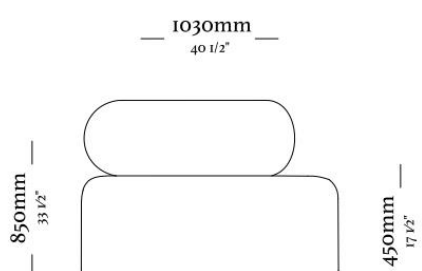

## ACABAMENTOS/ REVESTIMENTOS

*Acabamentos e revestimentos disponíveis de acordo com a tabela de preços. É uma grande variedade de acabamentos e revestimentos para compor peças únicas.*

Mod. S/br com mesa  
1860 x 1030 x 850mm

Mod. S/br sem mesa  
1430 x 1030 x 850mm

Mod. C/ibr com mesa  
1860 x 1030 x 850mm

Mod. C/ibr sem mesa  
1430 x 1030 x 850mm

uultis

BR 116, DOIS IRMÃOS,

RS | BRASIL

51 3564 8382

UULTIS.COM