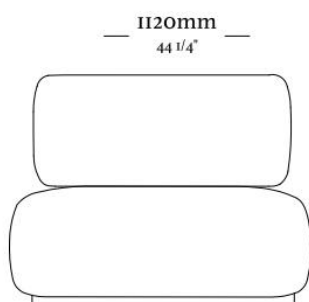

PAIPE

Mod. C/ 1br Ass. 1130
1360 x 1120 x 920mm

Mod. C/ 1br Ass. 930
1160 x 1120 x 920mm

Mod. S/ br 1320
1320 x 1120 x 920mm

Mod. S/ br 1120
1120 x 1120 x 920mm

Banqueta
1080 x 1080 x 450mm

uultis

BR 116, DOIS IRMÃOS,