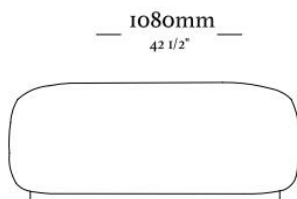

PAIPE

Mod. C/ 1br Ass. 1130
1360 x 1120 x 920mm

Mod. C/ 1br Ass. 930
1160 x 1120 x 920mm

Mod. S/ br 1320
1320 x 1120 x 920mm

Mod. S/ br 1120
1120 x 1120 x 920mm

Banqueta
1080 x 1080 x 450mm

uultis

BR 116, DOIS IRMÃOS,