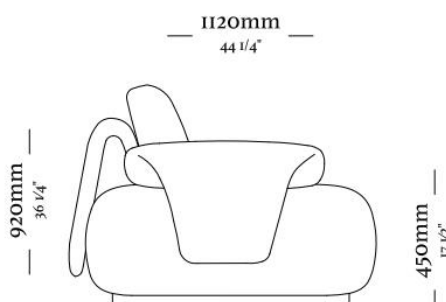

ESTRUTURA

A estrutura do estofado Paipe é complexa e confortável. O esqueleto é composto por madeira maciça selecionada. As camadas de conforto contam com percintas elásticas e espumas de média densidade no assento, já o encosto é composto por almofadas de fibra poliéster. A sustentação da peça é oferecida por madeira maciça. Destaque para os detalhes curvados dos braços e encostos em que se apoiam às almofadas.

PAIPE

Mod. C/ 1br Ass. 1130
1360 x 1120 x 920mm

Mod. C/ 1br Ass. 930
1160 x 1120 x 920mm

Mod. S/ br 1320
1320 x 1120 x 920mm

Mod. S/ br 1120
1120 x 1120 x 920mm

Banqueta
1080 x 1080 x 450mm

uultis

BR 116, DOIS IRMÃOS,