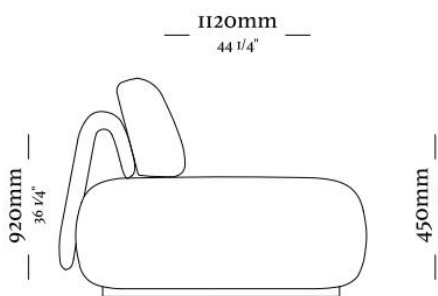

PAIPE

Mod. C/ 1br Ass. 1130
1360 x 1120 x 920mm

Mod. C/ 1br Ass. 930
1160 x 1120 x 920mm

Mod. S/ br 1320
1320 x 1120 x 920mm

Mod. S/ br 1120
1120 x 1120 x 920mm

Banqueta
1080 x 1080 x 450mm

uultis

BR 116, DOIS IRMÃOS,