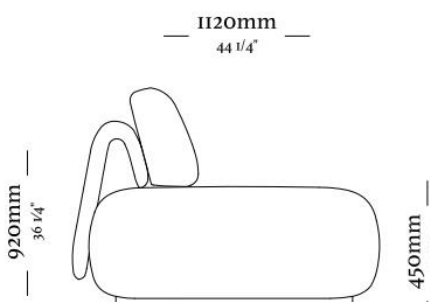

PAIPE

Mod. C/ 1br Ass. 1130
1360 x 1120 x 920mm

Mod. C/ 1br Ass. 930
1160 x 1120 x 920mm

Mod. S/ br 1320
1320 x 1120 x 920mm

Mod. S/ br 1120
1120 x 1120 x 920mm

Banqueta
1080 x 1080 x 450mm

uultis

BR 116, DOIS IRMÃOS,