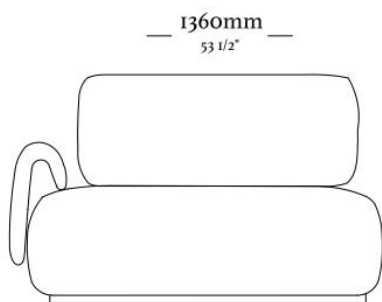

ESTRUTURA

A estrutura do estofado Paipe é complexa e confortável. O esqueleto é composto por madeira maciça selecionada. As camadas de conforto contam com percintas elásticas e espumas de média densidade no assento, já o encosto é composto por almofadas de fibra poliéster. A sustentação da peça é oferecida por madeira maciça. Destaque para os detalhes curvados dos braços e encostos em que se apoiam às almofadas.

PAIPE

Mod. C/ 1br Ass. 1130
1360 x 1120 x 920mm

Mod. C/ 1br Ass. 930
1160 x 1120 x 920mm

Mod. S/ br 1320
1320 x 1120 x 920mm

Mod. S/ br 1120
1120 x 1120 x 920mm

Banqueta
1080 x 1080 x 450mm

uultis

BR 116, DOIS IRMÃOS,