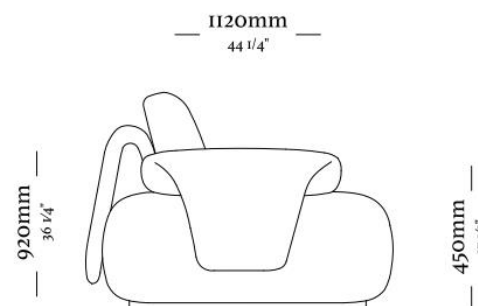

PAIPE

Mod. C/ 1br Ass. 1130
1360 x 1120 x 920mm

Mod. C/ 1br Ass. 930
1160 x 1120 x 920mm

Mod. S/ br 1320
1320 x 1120 x 920mm

Mod. S/ br 1120
1120 x 1120 x 920mm

Banqueta
1080 x 1080 x 450mm

uultis

BR 116, DOIS IRMÃOS,