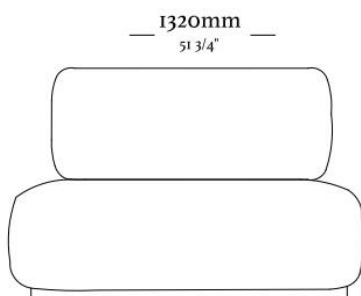

PAIPE

Mod. C/ 1br Ass. 1130
1360 x 1120 x 920mm

Mod. C/ 1br Ass. 930
1160 x 1120 x 920mm

Mod. S/ br 1320
1320 x 1120 x 920mm

Mod. S/ br 1120
1120 x 1120 x 920mm

Banqueta
1080 x 1080 x 450mm

uultis

BR 116, DOIS IRMÃOS,