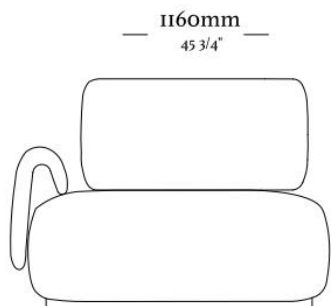

PAIPE

Mod. C/ 1br Ass. 1130
1360 x 1120 x 920mm

Mod. C/ 1br Ass. 930
1160 x 1120 x 920mm

Mod. S/ br 1320
1320 x 1120 x 920mm

Mod. S/ br 1120
1120 x 1120 x 920mm

Banqueta
1080 x 1080 x 450mm

uultis

BR 116, DOIS IRMÃOS,