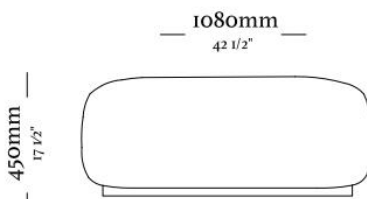

PAIPE

Mod. C/ 1br Ass. 1130
1360 x 1120 x 920mm

Mod. C/ 1br Ass. 930
1160 x 1120 x 920mm

Mod. S/ br 1320
1320 x 1120 x 920mm

Mod. S/ br 1120
1120 x 1120 x 920mm

Banqueta
1080 x 1080 x 450mm

uultis

BR 116, DOIS IRMÃOS,