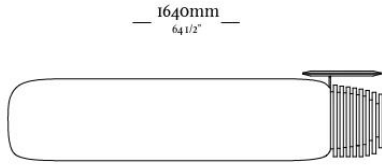

## ESTRUTURA

*A estrutura é composta de madeira maciça selecionada de altíssima qualidade. No conforto, conta com assento e encosto com espumas de média densidade. Ademais, destaque para os acabamentos em madeira trabalhada nas extremidades e na mesinha de apoio, que garantem ainda mais sofisticação para a peça.*

# RUY

---

Banqueta  
1640 x 600 x 440mm

Mod. Curva 2460  
2460 x 1020 x 800mm

Mod. 2460  
2460 x 950 x 800mm

uultis

BR 116, DOIS IRMÃOS,

RS | BRASIL