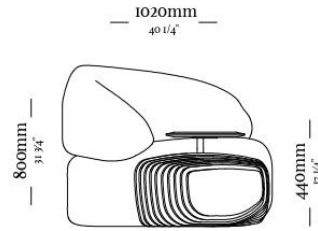

# RUY

---

Banqueta  
1640 x 600 x 440mm

Mod. Curva 2460  
2460 x 1020 x 800mm

Mod. 2460  
2460 x 950 x 800mm

uultis

BR 116, DOIS IRMÃOS,

RS | BRASIL