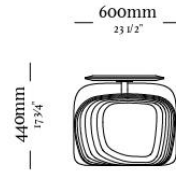

## ESTRUTURA

*A estrutura é composta de madeira maciça selecionada de altíssima qualidade. No conforto, conta com assento e encosto com espumas de média densidade. Ademais, destaque para os acabamentos em madeira trabalhada nas extremidades e na mesinha de apoio, que garantem ainda mais sofisticação para a peça.*

# RUY

---

Banqueta  
1640 x 600 x 440mm

Mod. Curva 2460  
2460 x 1020 x 800mm

Mod. 2460  
2460 x 950 x 800mm

uultis

BR 116, DOIS IRMÃOS,

RS | BRASIL