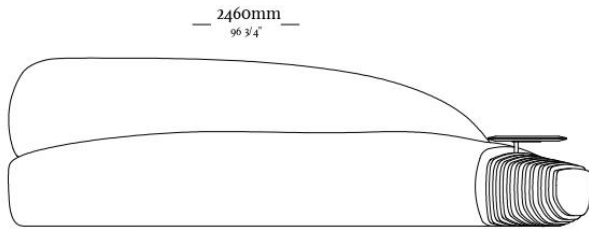

# RUY

---

Banqueta  
1640 x 600 x 440mm

Mod. Curva 2460  
2460 x 1020 x 800mm

Mod. 2460  
2460 x 950 x 800mm

uultis

BR 116, DOIS IRMÃOS,

RS | BRASIL