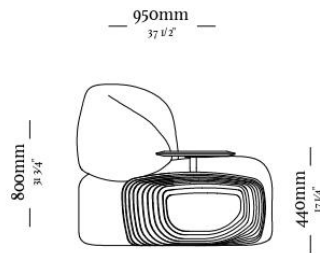

# RUY

---

Banqueta  
1640 x 600 x 440mm

Mod. Curva 2460  
2460 x 1020 x 800mm

Mod. 2460  
2460 x 950 x 800mm

uultis

BR 116, DOIS IRMÃOS,

RS | BRASIL