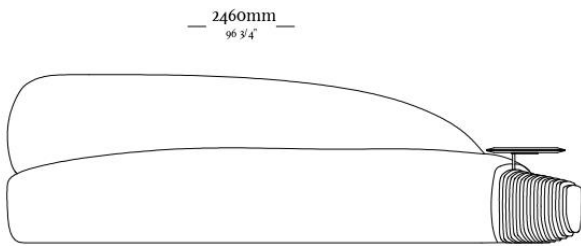

# RUY

---

Banqueta  
1640 x 600 x 440mm

Mod. Curva 2460  
2460 x 1020 x 800mm

Mod. 2460  
2460 x 950 x 800mm

uultis

BR 116, DOIS IRMÃOS,

RS | BRASIL