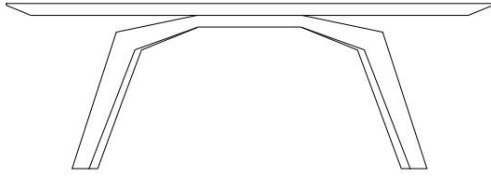

## ESTRUTURA

*A estrutura é composta por base de madeira maciça de altíssima qualidade, usinada a fim de transmitir formas orgânicas. O tampo é de MDF, com lâmina natural de madeira e bordas chanfradas, que atribuem acabamento diferenciado para a peça aguçando a sua identidade.*

## COMPOSÊ

*Base/Tampo*

# FRACTUS

---

— 2200mm —  
86 3/4"

— 2500mm —  
98 1/2"

— 2800mm —  
110 1/4"

— 3000mm —  
118 1/4"

— 3200mm —  
125 3/4"

— 3500mm —  
137 3/4"