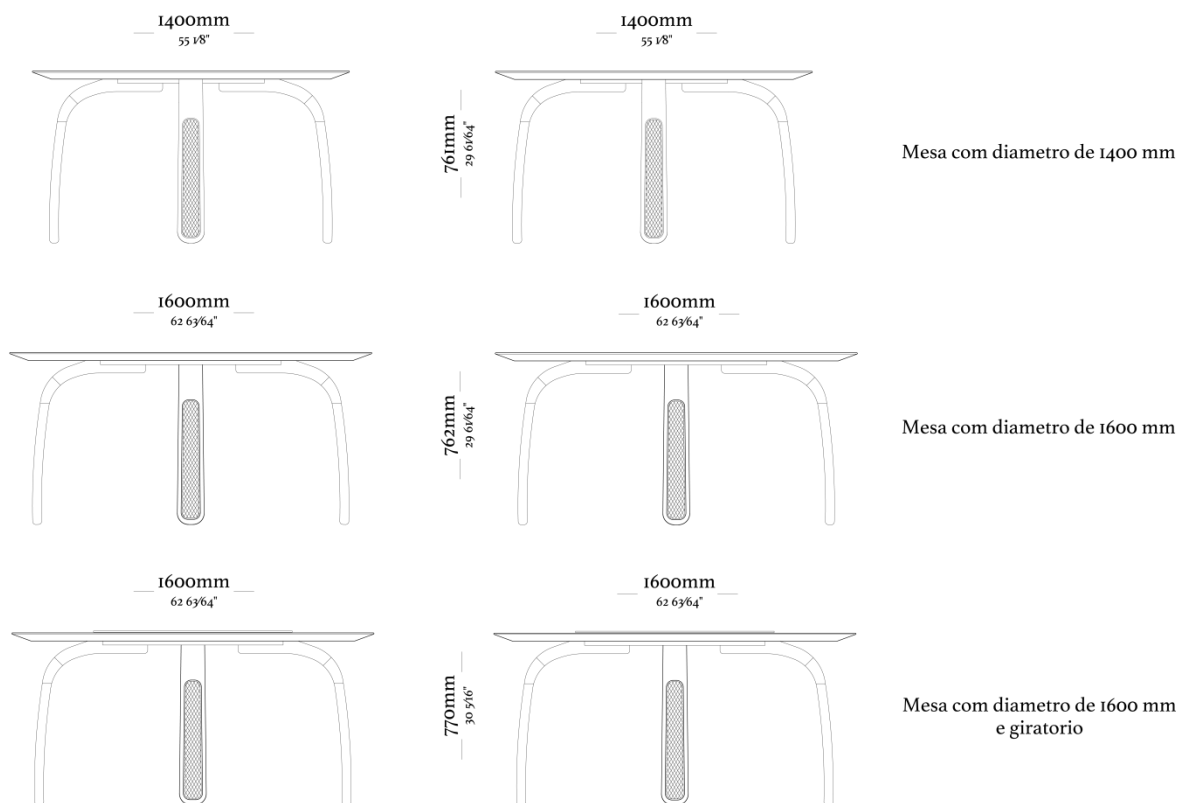

BOB

S
H
E

uultis

D O R A

*DESIGNED BY
ACIOLE FELIX*

D O R A

Redonda, aconchegante e com o toque sutil da palha nos pés, a mesa de jantar Dora é reconhecida pelo seu apelo à natureza através do uso da madeira e de seus traços mais perfeitos. Além disso, a peça propõe movimento orgânico por meio do formato dos pés.

ESTRUTURA

A estrutura de suas pernas é de madeira maciça com detalhe em palha natural, seu tampo é composto por de MDF laminado.

ACABAMENTOS/ REVESTIMENTOS

Acabamentos e revestimentos disponíveis de acordo com a tabela de preços. É uma grande variedade de acabamentos e revestimentos para compor peças únicas.

OPÇÕES

Opção de prato giratório

COMPOSÊ

Tampo/ Pés/ Palha

D O R A

uultis

BR 116, DOIS IRMÃOS

RS | BRASIL