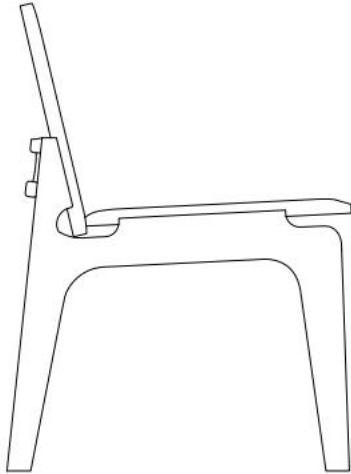

## ESTRUTURA

*A estrutura é composta por madeira maciça selecionada e de altíssima qualidade. O conforto é proporcionado pela espuma de alta densidade no assento e de alta resiliência no encosto, que juntas favorecem à ergonomia da peça.*

# ITAPUÃ

---

494mm  
19 1/2"

588mm  
23 1/4"

804mm  
31 1/4"

465mm  
18 1/4"

uultis

BR 116, DOIS IRMÃOS,