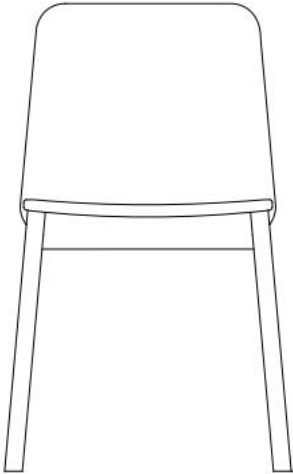

BOB

S  
H  
R

ultis

ITAPUÃ

DESIGNED BY  
ACIOLE FÉLIX

## ESTRUTURA

*A estrutura é composta por madeira maciça selecionada e de altíssima qualidade. O conforto é proporcionado pela espuma de alta densidade no assento e de alta resiliência no encosto, que juntas favorecem à ergonomia da peça.*

# ITAPUÃ

---

494mm  
19 1/2"

588mm  
23 1/4"

804mm  
31 1/4"

465mm  
18 1/4"

uultis

BR 116, DOIS IRMÃOS,