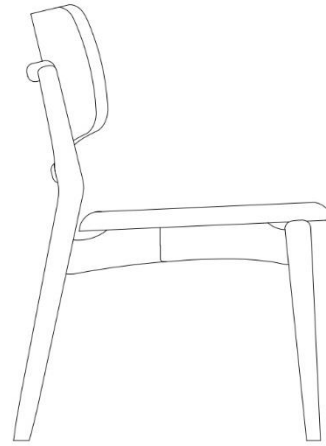

BOB

S
H
R

ultis

M A U Ê

DESIGNED BY
SÉRGIO BATISTA

MAUÊ

A Cadeira Mauê é um tributo à beleza e à autenticidade da cultura Maué, enraizada nas florestas da Amazônia. Inspirada na essência da sua língua sateré-maué e nas curvas sinuosas dos rios que atravessam a floresta, esta cadeira reflete a harmonia entre tradição e contemporaneidade. É um convite para mergulhar em uma jornada de conexão com a natureza e a história desse povo resiliente.

ESTRUTURA

A estrutura é composta por madeira maciça selecionada e de altíssima qualidade. O conforto é proporcionado pela espuma de alta densidade no assento e de baixa densidade no encosto, que juntas favorecem à ergonomia da peça.

ACABAMENTOS/ REVESTIMENTOS

Acabamentos e revestimentos disponíveis de acordo com a tabela de preços. É uma grande variedade de acabamentos e revestimentos para compor peças únicas.

MAUÊ

556mm
21 3/4"

605mm
23 3/4"