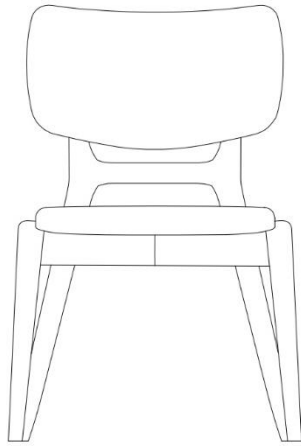

MAUÊ

556mm
21 3/4"