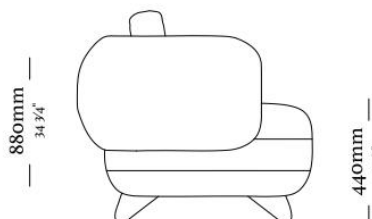

## COMPOSÊ

*Base/Almofada decorativa*

# NEXUS

1830mm  
72 1/4"

970mm  
38 1/4"

Sofá 3 Lugares C/ibr  
1830 x 970 x 880mm

2070mm  
81 1/2"

970mm  
38 1/4"

Sofá 4 Lugares S/br  
2070 x 970 x 880mm

2240mm  
88 1/4"