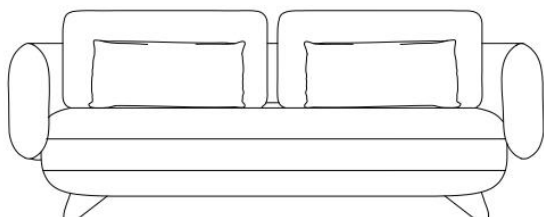

## COMPOSÊ

*Base/Almofada decorativa*

# NEXUS

1830mm  
72 1/4"

970mm  
38 1/4"

Sofá 3 Lugares C/ibr  
1830 x 970 x 880mm

2070mm  
81 1/2"

970mm  
38 1/4"

Sofá 4 Lugares S/br  
2070 x 970 x 880mm

2240mm  
88 1/4"