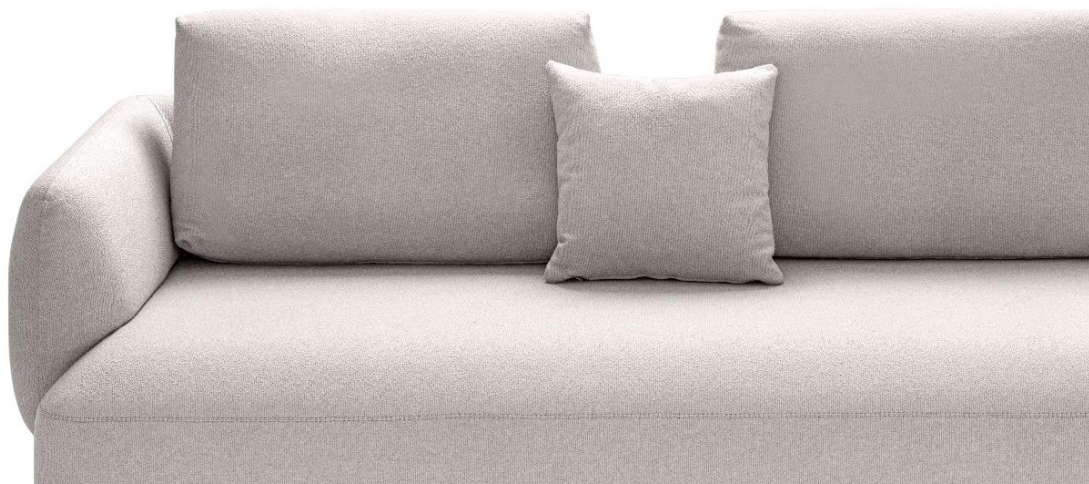

# NEXUS

---

O estofado Nexus é um elo que une os momentos de convivência, uma ponte entre o design moderno e a praticidade do dia a dia. Destacando-se pelo formato retangular, transmite uma sensação de equilíbrio e ordem no ambiente. As conexões entre os módulos formam um ponto de encontro, um centro de conexões onde conversas, risadas e momentos especiais se desdobram.

## ESTRUTURA

*A estrutura do estofado Nexus é complexa e confortável. O esqueleto é composto por madeira maciça selecionada de altíssima qualidade. As camadas de conforto contam com espumas de média densidade no assento, já o encosto conta com almofadas de fibra poliéster. A sustentação da peça é oferecida por pés de madeira.*

## COMPOSÊ

*Base/Almofada decorativa*