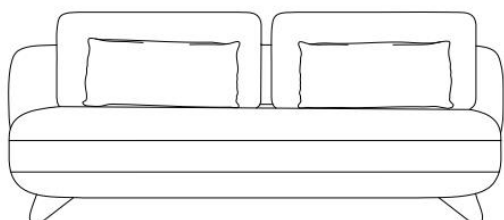

# NEXUS

---

O estofado Nexus é um elo que une os momentos de convivência, uma ponte entre o design moderno e a praticidade do dia a dia. Destacando-se pelo formato retangular, transmite uma sensação de equilíbrio e ordem no ambiente. As conexões entre os módulos formam um ponto de encontro, um centro de conexões onde conversas, risadas e momentos especiais se desdobram.

## COMPOSÊ

*Base/Almofada decorativa*

# NEXUS

1830mm  
72 1/4"

970mm  
38 1/4"

Sofá 3 Lugares C/ibr  
1830 x 970 x 880mm

2070mm  
81 1/2"

970mm  
38 1/4"

Sofá 4 Lugares S/br  
2070 x 970 x 880mm

2240mm  
88 1/4"