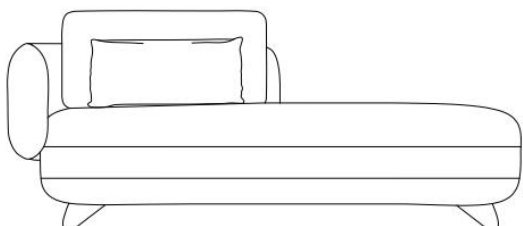

2150mm
84 1/2"