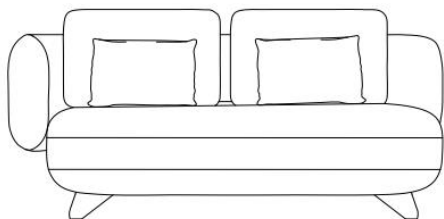

NEXUS

1830mm
72 1/4"