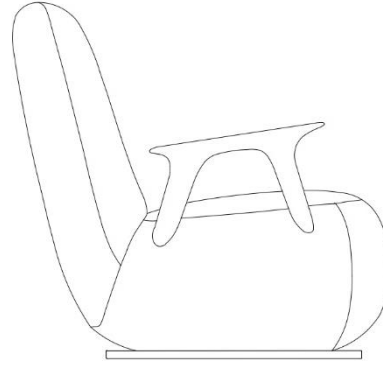

## ESTRUTURA

*A estrutura da poltrona Açu é composta por madeira maciça selecionada de altíssima qualidade. O conforto é garantido pela espuma de média densidade no assento, enquanto no encosto conta com a espuma de alta resiliência. Ademais, os braços trabalhados em madeira se unem ao estofado trazendo um visual imponente.*

# AÇU

---

800mm

31 1/2"

950mm

37 1/2"

900mm

35 1/2"