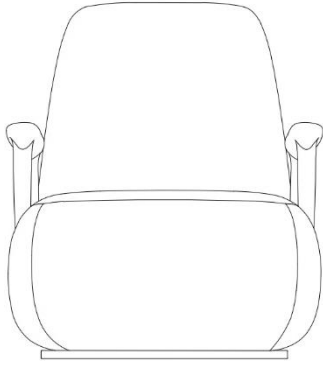

## ESTRUTURA

*A estrutura da poltrona Açu é composta por madeira maciça selecionada de altíssima qualidade. O conforto é garantido pela espuma de média densidade no assento, enquanto no encosto conta com a espuma de alta resiliência. Ademais, os braços trabalhados em madeira se unem ao estofado trazendo um visual imponente.*

# AÇU

---

800mm

31 1/2"

950mm

37 1/2"

900mm

35 1/2"