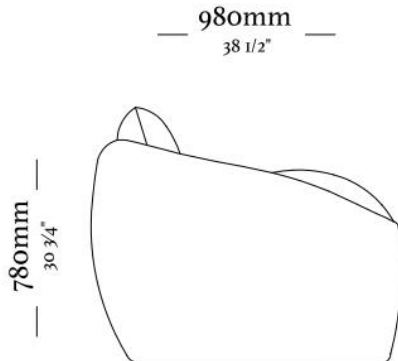

ESTRUTURA

A estrutura da poltrona Ays é composta por madeira maciça selecionada de altíssima qualidade. O conforto é garantido pela espuma de média densidade a partir da qual originou-se as formas orgânicas e a volumetria de toda a peça.

ACABAMENTOS/ REVESTIMENTOS

Acabamentos e revestimentos disponíveis de acordo com a tabela de preços. É uma grande variedade de acabamentos e revestimentos para compor peças únicas.

780mm
30 3/4"

450mm
17 1/2"

Poltrona lado
direito

780mm
30 3/4"

450mm
17 1/2"

Poltrona lado
esquerdo

uultis

BR 116, DOIS IRMÃOS,

RS | BRASIL

51 3564 8382