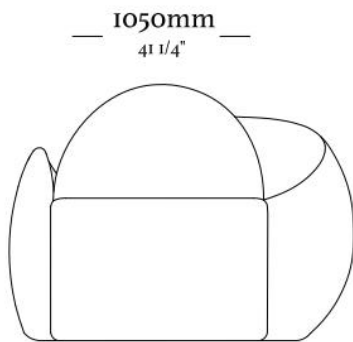

ACABAMENTOS/ REVESTIMENTOS

Acabamentos e revestimentos disponíveis de acordo com a tabela de preços. É uma grande variedade de acabamentos e revestimentos para compor peças únicas.

780mm
30 3/4"

450mm
17 1/2"

Poltrona lado
direito

780mm
30 3/4"

450mm
17 1/2"

Poltrona lado
esquerdo

uultis

BR 116, DOIS IRMÃOS,

RS | BRASIL

51 3564 8382