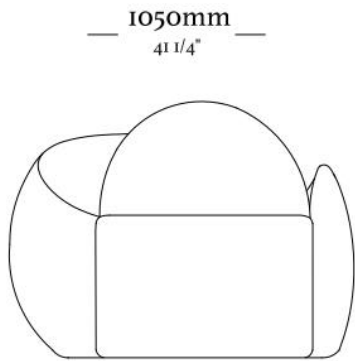

ESTRUTURA

A estrutura da poltrona Ays é composta por madeira maciça selecionada de altíssima qualidade. O conforto é garantido pela espuma de média densidade a partir da qual originou-se as formas orgânicas e a volumetria de toda a peça.

ACABAMENTOS/ REVESTIMENTOS

Acabamentos e revestimentos disponíveis de acordo com a tabela de preços. É uma grande variedade de acabamentos e revestimentos para compor peças únicas.

780mm
30 3/4"

450mm
17 1/2"

Poltrona lado
direito

780mm
30 3/4"

450mm
17 1/2"

Poltrona lado
esquerdo

uultis

BR 116, DOIS IRMÃOS,

RS | BRASIL

51 3564 8382