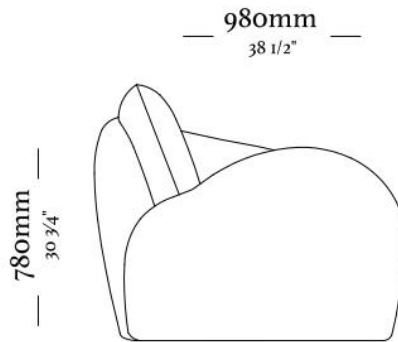

ESTRUTURA

A estrutura da poltrona Ays é composta por madeira maciça selecionada de altíssima qualidade. O conforto é garantido pela espuma de média densidade a partir da qual originou-se as formas orgânicas e a volumetria de toda a peça.

ACABAMENTOS/ REVESTIMENTOS

Acabamentos e revestimentos disponíveis de acordo com a tabela de preços. É uma grande variedade de acabamentos e revestimentos para compor peças únicas.

780mm
30 3/4"

450mm
17 1/2"

Poltrona lado
direito

780mm
30 3/4"

450mm
17 1/2"

Poltrona lado
esquerdo

uultis

BR 116, DOIS IRMÃOS,

RS | BRASIL

51 3564 8382