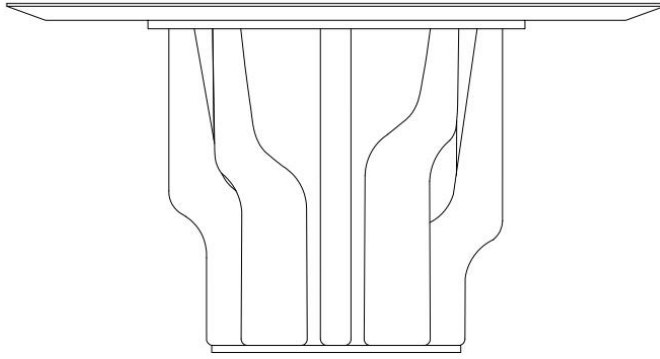

ESTRUTURA

A estrutura é composta por base de madeira maciça selecionada de altíssima qualidade criando as curvas e volumes do conjunto. O tampo é de MDF, com lâmina natural de madeira e bordas chanfradas, que atribuem acabamento diferenciado para a peça, aguçando a sua identidade.

ACABAMENTOS/ REVESTIMENTOS

Acabamentos e revestimentos disponíveis de acordo com a tabela de preços. É uma grande variedade de acabamentos e revestimentos para compor peças únicas.

RAÍZES

1400mm
55 1/4"

744mm
29 1/2"