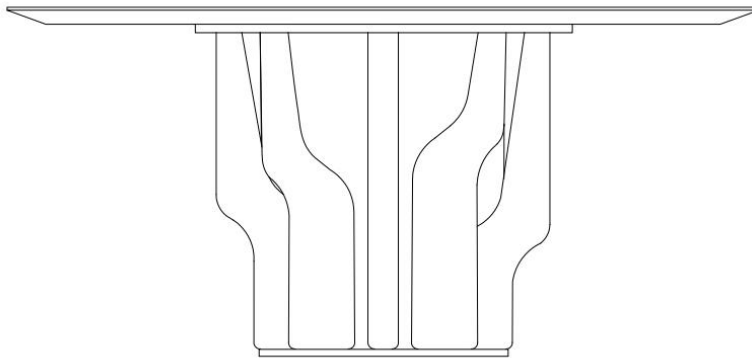

744mm
29 1/2"

1600mm
62 1/2"

744mm
29 1/2"