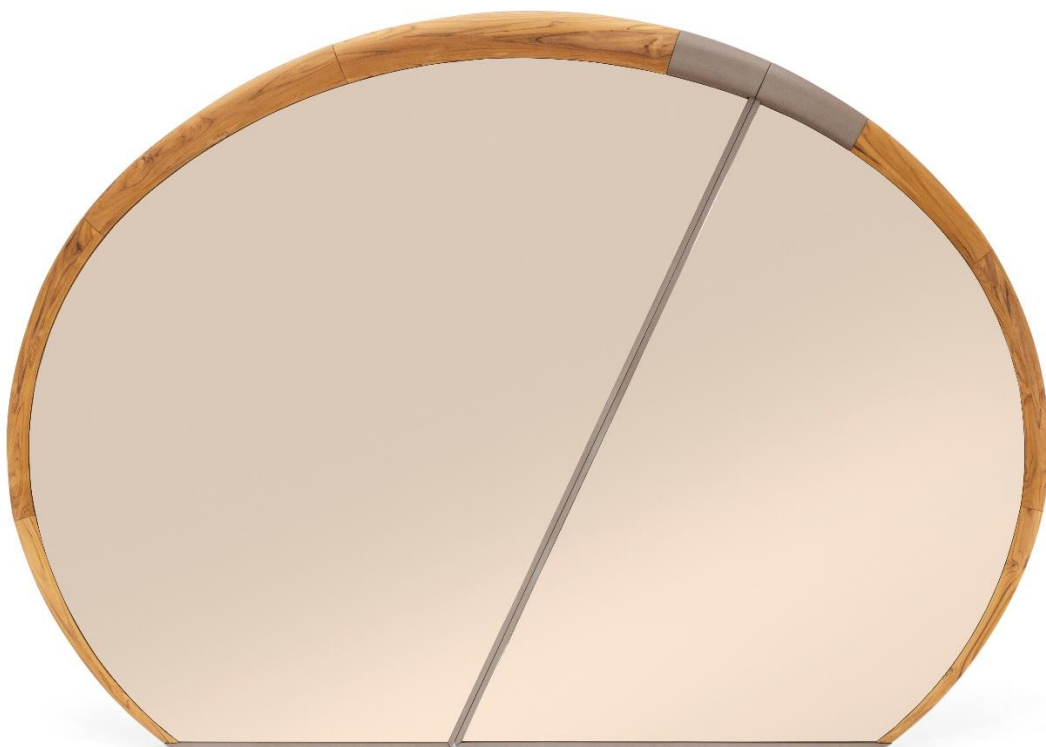

UULTIS

S
H
R

uultis

RUDÁ

DESIGNED BY
ESTÚDIO UULTIS

RUDÁ

Inspirado no deus do amor na mitologia tupi-guarani, o Espelho Rudá personifica a essência do amor e da paixão em sua forma mais pura e vibrante. Sua forma circular evoca a imagem do sol, fonte de luz e calor que nutre a vida em nossa terra. Assim como o sol ilumina cada canto do mundo, o Espelho Rudá reflete a luz da beleza interior, revelando a verdadeira essência de quem o contempla.

ESTRUTURA

Estrutura composta por moldura e detalhes em madeira maciça selecionada, que criam a forma circular da peça. O fundo é de MDF super resistente que dá suporte ao espelho polido 4mm.

ACABAMENTOS/ REVESTIMENTOS