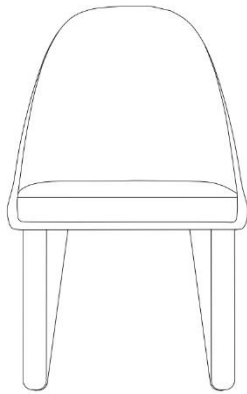

ESTRUTURA

A estrutura é composta por madeira maciça selecionada e de altíssima qualidade. O conforto da cadeira é proporcionado pela união da espuma de alta densidade no assento com a espuma de média densidade do encosto, favorecendo a ergonomia da peça.

ACABAMENTOS/ REVESTIMENTOS

Acabamentos e revestimentos disponíveis de acordo com a tabela de preços. É uma grande variedade de acabamentos e revestimentos para compor peças únicas.

RUKĀ

482mm
18 3/4"

536mm
21 1/4"