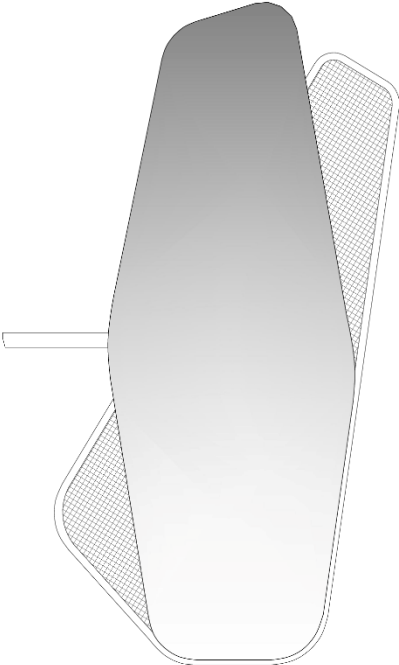

BOB

S
H
R

uultis

TURATI

DESIGNED BY
ACIOLE FÉLIX

TURATI

Unindo criatividade e funcionalidade, o Espelho Turati ousa nas formas evidenciando traços contemporâneos para criar uma composição verdadeiramente única. Inspirado pela vanguarda da arte e arquitetura, suas formas marcantes convidam para explorar as linhas e curvas que se entrelaçam de maneira hipnotizante, refletindo além da imagem a expressão artística que o rodeia.

ESTRUTURA

Estrutura composta por moldura e suporte lateral em madeira maciça selecionada de altíssima qualidade, com acabamento em sobreposição de palha natural. E para finalizar, o espelho como foco central da peça, resultando em uma composição única que explora o entrelaço das formas.

ACABAMENTOS/ REVESTIMENTOS

Acabamentos e revestimentos disponíveis de acordo com a tabela de preços. É uma grande variedade de acabamentos e revestimentos para compor peças únicas.

COMPOSÊ

Base/Espelho/Palha

TURATI

1078mm
42 1/4"

176mm
6 3/4"

1800mm
70 3/4"

uultis

BR 116, DOIS IRMÃOS,

RS | BRASIL

51 3564 8382