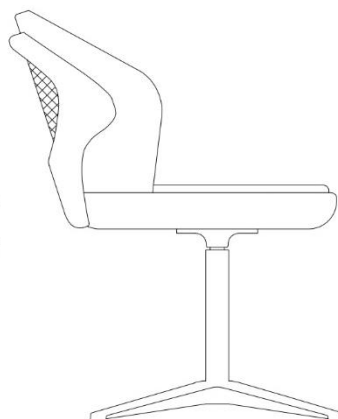

584mm

22 3/4"

742mm

29 1/4"

460mm

18 1/4"