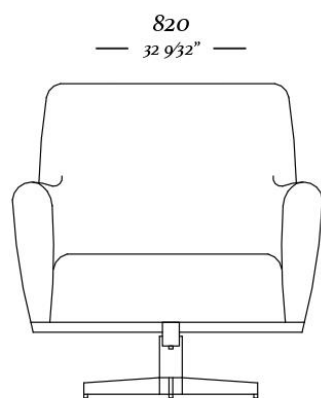

ADELE

3759
820x820x880mm

3760
820x840x870mm

uultis

BR 116, DOIS IRMÃOS

RS | BRASIL

51 3564 8382

UULTIS.COM