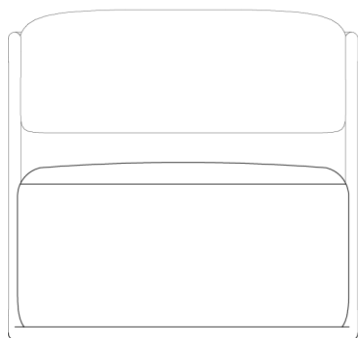

MONO

— 710mm —
27 61/64"