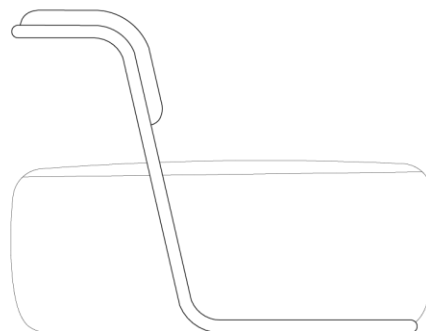

— 940mm —
37 1/64"

— 740mm —
29 9/64"

— 400mm —
15 3/4"