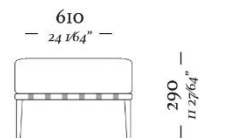

F I N E

4 Lugares com 2 Braços
3090 x 970 x 820mm

3 Lugares com 2 Braços
2110 x 970 x 820mm

3 Lugares com 1 Braço D/E
2040 x 970 x 820mm

Chaise Longue Com
1 Braço D/E
1070 x 1560 x 820mm

1 Lugar com 2 Braços
1140 x 970 x 820mm

1 Lugar com 1 Braço D/E
1070 x 970 x 820mm

Banqueta Quadrada
970 x 970 x 290mm

Banqueta Retangular
970 x 610 x 290mm

uultis

BR 116, DOIS IRMÃOS,

RS | BRASIL

51 3564 8382

UULTIS.COM