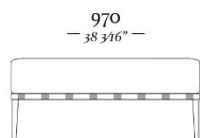

F I N E

4 Lugares com 2 Braços
3090 x 970 x 820mm

3 Lugares com 2 Braços
2110 x 970 x 820mm

3 Lugares com 1 Braço D/E
2040 x 970 x 820mm

Chaise Longue Com
1 Braço D/E
1070 x 1560 x 820mm

1 Lugar com 2 Braços
1140 x 970 x 820mm

1 Lugar com 1 Braço D/E
1070 x 970 x 820mm

Banqueta Quadrada
970 x 970 x 290mm

Banqueta Retangular
970 x 610 x 290mm

uultis

BR 116, DOIS IRMÃOS,

RS | BRASIL

51 3564 8382

UULTIS.COM