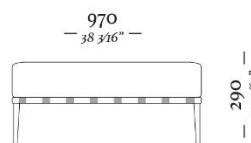

F I N E

4 Lugares com 2 Braços
3090 x 970 x 820mm

3 Lugares com 2 Braços
2110 x 970 x 820mm

3 Lugares com 1 Braço D/E
2040 x 970 x 820mm

Chaise Longue Com
1 Braço D/E
1070 x 1560 x 820mm

1 Lugar com 2 Braços
1140 x 970 x 820mm

1 Lugar com 1 Braço D/E
1070 x 970 x 820mm

Banqueta Quadrada
970 x 970 x 290mm

Banqueta Retangular
970 x 610 x 290mm

uultis

BR 116, DOIS IRMÃOS,

RS | BRASIL

51 3564 8382

UULTIS.COM