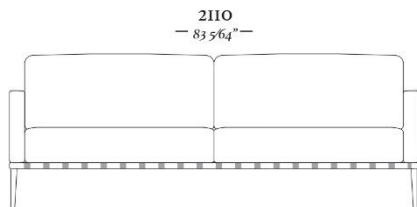

F I N E

4 Lugares com 2 Braços
3090 x 970 x 820mm

3 Lugares com 2 Braços
2110 x 970 x 820mm

3 Lugares com 1 Braço D/E
2040 x 970 x 820mm

Chaise Longue Com
1 Braço D/E
1070 x 1560 x 820mm

1 Lugar com 2 Braços
1140 x 970 x 820mm

1 Lugar com 1 Braço D/E
1070 x 970 x 820mm

Banqueta Quadrada
970 x 970 x 290mm

Banqueta Retangular
970 x 610 x 290mm

uultis

BR 116, DOIS IRMÃOS,

RS | BRASIL

51 3564 8382

UULTIS.COM