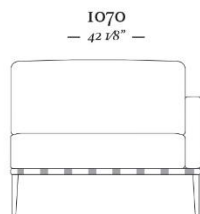

F I N E

4 Lugares com 2 Braços
3090 x 970 x 820mm

3 Lugares com 2 Braços
2110 x 970 x 820mm

3 Lugares com 1 Braço D/E
2040 x 970 x 820mm

Chaise Longue Com
1 Braço D/E
1070 x 1560 x 820mm

1 Lugar com 2 Braços
1140 x 970 x 820mm

1 Lugar com 1 Braço D/E
1070 x 970 x 820mm

Banqueta Quadrada
970 x 970 x 290mm

Banqueta Retangular
970 x 610 x 290mm

uultis

BR 116, DOIS IRMÃOS,

RS | BRASIL

51 3564 8382

UULTIS.COM