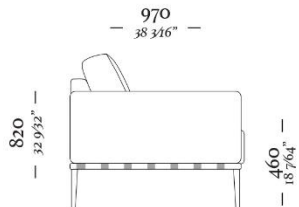

F I N E

4 Lugares com 2 Braços
3090 x 970 x 820mm

3 Lugares com 2 Braços
2110 x 970 x 820mm

3 Lugares com 1 Braço D/E
2040 x 970 x 820mm

Chaise Longue Com
1 Braço D/E
1070 x 1560 x 820mm

1 Lugar com 2 Braços
1140 x 970 x 820mm

1 Lugar com 1 Braço D/E
1070 x 970 x 820mm

Banqueta Quadrada
970 x 970 x 290mm

Banqueta Retangular
970 x 610 x 290mm

uultis

BR 116, DOIS IRMÃOS,

RS | BRASIL

51 3564 8382

UULTIS.COM