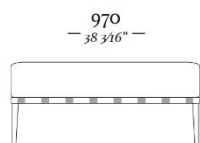

F I N E

4 Lugares com 2 Braços
3090 x 970 x 820mm

3 Lugares com 2 Braços
2110 x 970 x 820mm

3 Lugares com 1 Braço D/E
2040 x 970 x 820mm

Chaise Longue Com
1 Braço D/E
1070 x 1560 x 820mm

1 Lugar com 2 Braços
1140 x 970 x 820mm

1 Lugar com 1 Braço D/E
1070 x 970 x 820mm

Banqueta Quadrada
970 x 970 x 290mm

Banqueta Retangular
970 x 610 x 290mm

uultis

BR 116, DOIS IRMÃOS,

RS | BRASIL

51 3564 8382

UULTIS.COM