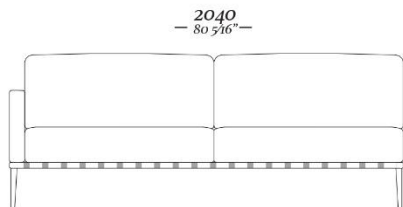

F I N E

4 Lugares com 2 Braços
3090 x 970 x 820mm

3 Lugares com 2 Braços
2110 x 970 x 820mm

3 Lugares com 1 Braço D/E
2040 x 970 x 820mm

Chaise Longue Com
1 Braço D/E
1070 x 1560 x 820mm

1 Lugar com 2 Braços
1140 x 970 x 820mm

1 Lugar com 1 Braço D/E
1070 x 970 x 820mm

Banqueta Quadrada
970 x 970 x 290mm

Banqueta Retangular
970 x 610 x 290mm

uultis

BR 116, DOIS IRMÃOS,

RS | BRASIL

51 3564 8382

UULTIS.COM