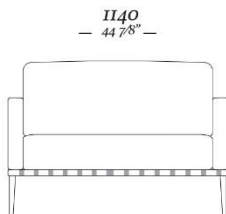

F I N E

4 Lugares com 2 Braços
3090 x 970 x 820mm

3 Lugares com 2 Braços
2110 x 970 x 820mm

3 Lugares com 1 Braço D/E
2040 x 970 x 820mm

Chaise Longue Com
1 Braço D/E
1070 x 1560 x 820mm

1 Lugar com 2 Braços
1140 x 970 x 820mm

1 Lugar com 1 Braço D/E
1070 x 970 x 820mm

Banqueta Quadrada
970 x 970 x 290mm

Banqueta Retangular
970 x 610 x 290mm

uultis

BR 116, DOIS IRMÃOS,

RS | BRASIL

51 3564 8382

UULTIS.COM