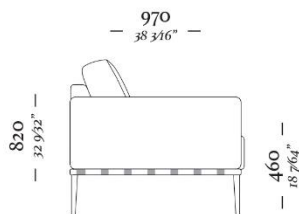

F I N E

4 Lugares com 2 Braços
3090 x 970 x 820mm

3 Lugares com 2 Braços
2110 x 970 x 820mm

3 Lugares com 1 Braço D/E
2040 x 970 x 820mm

Chaise Longue Com
1 Braço D/E
1070 x 1560 x 820mm

1 Lugar com 2 Braços
1140 x 970 x 820mm

1 Lugar com 1 Braço D/E
1070 x 970 x 820mm

Banqueta Quadrada
970 x 970 x 290mm

Banqueta Retangular
970 x 610 x 290mm

uultis

BR 116, DOIS IRMÃOS,

RS | BRASIL

51 3564 8382

UULTIS.COM