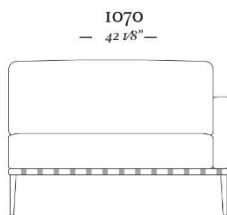

F I N E

4 Lugares com 2 Braços
3090 x 970 x 820mm

3 Lugares com 2 Braços
2110 x 970 x 820mm

3 Lugares com 1 Braço D/E
2040 x 970 x 820mm

Chaise Longue Com
1 Braço D/E
1070 x 1560 x 820mm

1 Lugar com 2 Braços
1140 x 970 x 820mm

1 Lugar com 1 Braço D/E
1070 x 970 x 820mm

Banqueta Quadrada
970 x 970 x 290mm

Banqueta Retangular
970 x 610 x 290mm

uultis

BR 116, DOIS IRMÃOS,

RS | BRASIL

51 3564 8382

UULTIS.COM