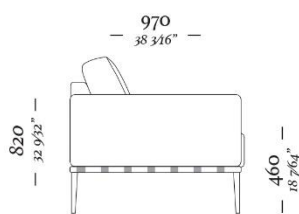

F I N E

4 Lugares com 2 Braços
3090 x 970 x 820mm

3 Lugares com 2 Braços
2110 x 970 x 820mm

3 Lugares com 1 Braço D/E
2040 x 970 x 820mm

Chaise Longue Com
1 Braço D/E
1070 x 1560 x 820mm

1 Lugar com 2 Braços
1140 x 970 x 820mm

1 Lugar com 1 Braço D/E
1070 x 970 x 820mm

Banqueta Quadrada
970 x 970 x 290mm

Banqueta Retangular
970 x 610 x 290mm

uultis

BR 116, DOIS IRMÃOS,

RS | BRASIL

51 3564 8382

UULTIS.COM