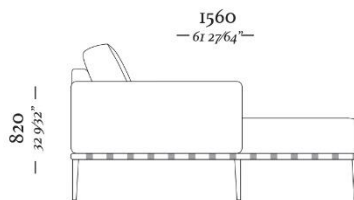

F I N E

4 Lugares com 2 Braços
3090 x 970 x 820mm

3 Lugares com 2 Braços
2110 x 970 x 820mm

3 Lugares com 1 Braço D/E
2040 x 970 x 820mm

Chaise Longue Com
1 Braço D/E
1070 x 1560 x 820mm

1 Lugar com 2 Braços
1140 x 970 x 820mm

1 Lugar com 1 Braço D/E
1070 x 970 x 820mm

Banqueta Quadrada
970 x 970 x 290mm

Banqueta Retangular
970 x 610 x 290mm

uultis

BR 116, DOIS IRMÃOS,

RS | BRASIL

51 3564 8382

UULTIS.COM