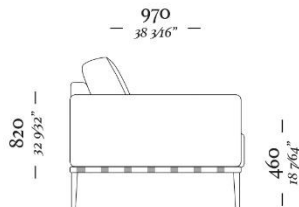

F I N E

4 Lugares com 2 Braços
3090 x 970 x 820mm

3 Lugares com 2 Braços
2110 x 970 x 820mm

3 Lugares com 1 Braço D/E
2040 x 970 x 820mm

Chaise Longue Com
1 Braço D/E
1070 x 1560 x 820mm

1 Lugar com 2 Braços
1140 x 970 x 820mm

1 Lugar com 1 Braço D/E
1070 x 970 x 820mm

Banqueta Quadrada
970 x 970 x 290mm

Banqueta Retangular
970 x 610 x 290mm

uultis

BR 116, DOIS IRMÃOS,

RS | BRASIL

51 3564 8382

UULTIS.COM