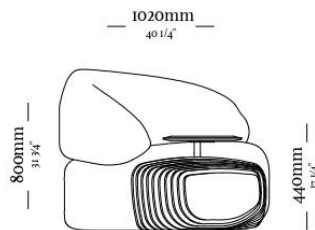

# RUY

---

Banqueta  
1640 x 600 x 440mm

Mod. Curva 2460  
2460 x 1020 x 800mm

Mod. 2460  
2460 x 950 x 800mm

uultis

BR 116, DOIS IRMÃOS,

RS | BRASIL