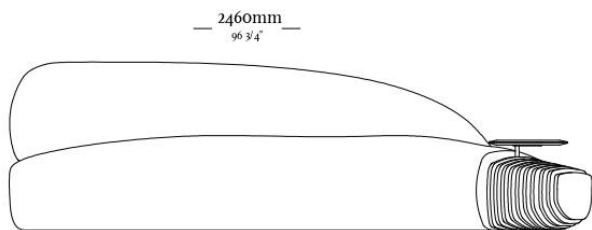

# RUY

---

Banqueta  
1640 x 600 x 440mm

Mod. Curva 2460  
2460 x 1020 x 800mm

Mod. 2460  
2460 x 950 x 800mm

uultis

BR 116, DOIS IRMÃOS,

RS | BRASIL