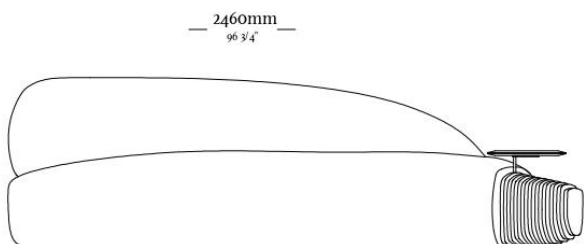

# RUY

---

Banqueta  
1640 x 600 x 440mm

Mod. Curva 2460  
2460 x 1020 x 800mm

Mod. 2460  
2460 x 950 x 800mm

uultis

BR 116, DOIS IRMÃOS,

RS | BRASIL