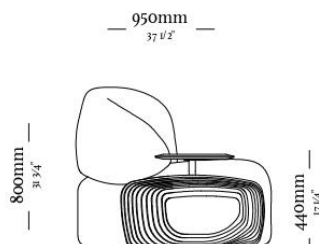

# RUY

---

Banqueta  
1640 x 600 x 440mm

Mod. Curva 2460  
2460 x 1020 x 800mm

Mod. 2460  
2460 x 950 x 800mm

uultis

BR 116, DOIS IRMÃOS,

RS | BRASIL