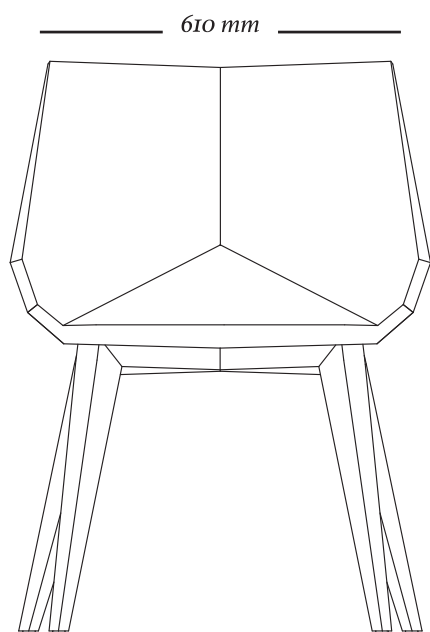

BOB

SHE

ultis

C U B I

DESIGNED BY
LARISSA BATISTA

C U B I

Cubi, como o próprio nome sugere, possui formas geométricas e linhas puras, tornando uma combinação harmoniosa e elegante.

A cadeira jantar Cubi é capaz de harmonizar um desenho de linhas puras e geométricas com a solidez da madeira maciça, em uma peça imponente e confortável.

ESTRUTURA

Cadeira de jantar com estrutura em MDF montada com grampos de aço e fixos com cola PVA (própria para madeira). Revestida em espuma de alta densidade e tecido. Possui ainda pés em madeira maciça com acabamento natural.

ACABAMENTOS

Cartela de tecidos Uultis, com composição afixada em tecido que acompanha o produto. Madeira: 79TC, 148MT.

C U B I

9404
610x580x840mm

uultis

B R 1 1 6 , D O I S I R M Ã O S

R S | B R A S I L

5 1 3 5 6 4 8 3 8 2