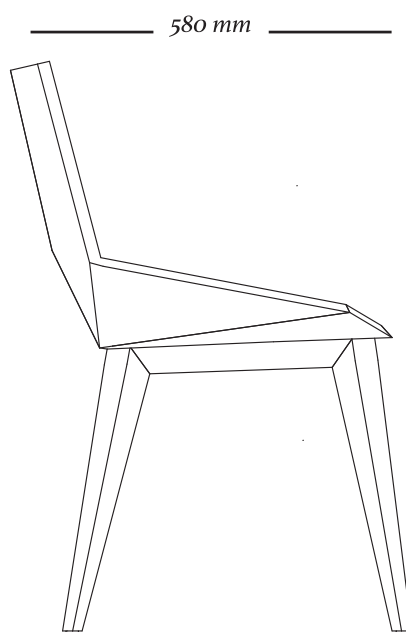

BOB

SHE

ultis

C U B I

DESIGNED BY
LARISSA BATISTA

C U B I

Cubi, como o próprio nome sugere, possui formas geométricas e linhas puras, tornando uma combinação harmoniosa e elegante.

A cadeira jantar Cubi é capaz de harmonizar um desenho de linhas puras e geométricas com a solidez da madeira maciça, em uma peça imponente e confortável.

ESTRUTURA

Cadeira de jantar com estrutura em MDF montada com grampos de aço e fixos com cola PVA (própria para madeira). Revestida em espuma de alta densidade e tecido. Possui ainda pés em madeira maciça com acabamento natural.

ACABAMENTOS

Cartela de tecidos Uultis, com composição afixada em tecido que acompanha o produto. Madeira: 79TC, 148MT.

C U B I

9404
610x580x840mm

uultis

B R 1 1 6 , D O I S I R M Ã O S

R S | B R A S I L

5 1 3 5 6 4 8 3 8 2