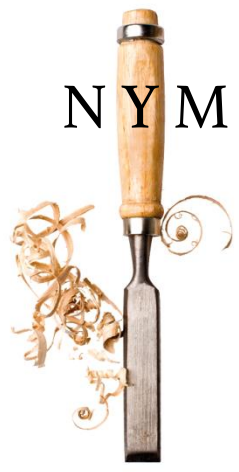

UULTIS

S
H
R

uultis

NYM

DESIGNED BY
ESTÚDIO UULTIS

NYM

Inspiradas na planta aquática ninfeia, as mesas de apoio Nym buscam reproduzir a forma das folhas e flores da planta. O tampo de madeira adiciona um toque natural e acolhedor, enquanto a base traz uma sensação de solidez e estabilidade. Com seu design único, apresenta funcionalidade e elegância na peça.

ESTRUTURA

As mesinhas de apoio Nym contam com bases compostas por madeira maciça selecionada de altíssima qualidade. Além disso, uma haste de ferro ligada à base é o que dá suporte ao tampo de MDF, com lâmina natural de madeira. Uma junção de materiais que transmitem uma sensação de solidez e garantem a estabilidade da peça.

ACABAMENTOS/ REVESTIMENTOS

Acabamentos e revestimentos disponíveis de acordo com a tabela de preços. É uma grande variedade de acabamentos e revestimentos para compor peças únicas.

COMPOSÊ

Base/Haste/Tampo