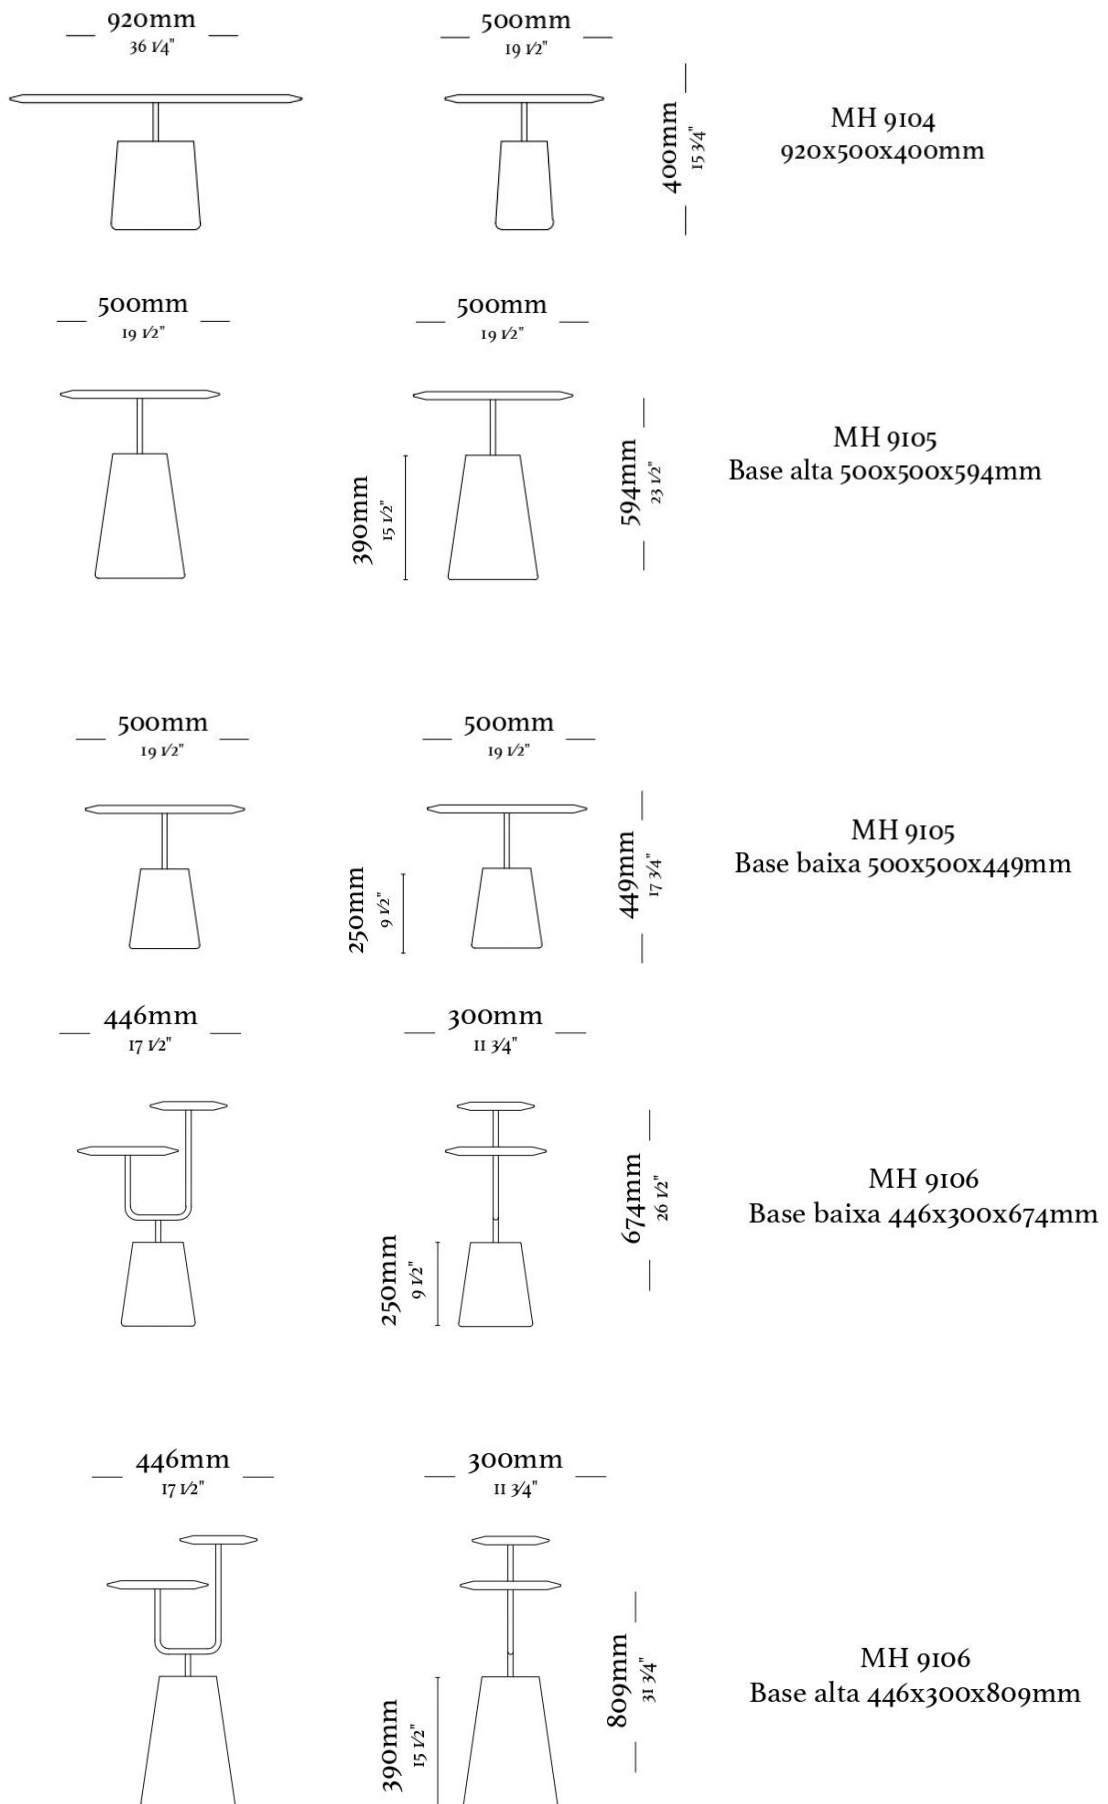

ESTRUTURA

As mesinhas de apoio Nym contam com bases compostas por madeira maciça selecionada de altíssima qualidade. Além disso, uma haste de ferro ligada à base é o que dá suporte ao tampo de MDF, com lâmina natural de madeira. Uma junção de materiais que transmitem uma sensação de solidez e garantem a estabilidade da peça.

ACABAMENTOS/ REVESTIMENTOS

Acabamentos e revestimentos disponíveis de acordo com a tabela de preços. É uma grande variedade de acabamentos e revestimentos para compor peças únicas.

COMPOSÊ

Base/Haste/Tampo