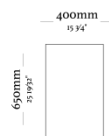

OPÇÕES

Alturas de 75 – 65cm (Todos os tamanhos nas duas alturas.)

Aparador 1200mm
1200 x 400 x 750mm

Aparador 1200mm
1200 x 400 x 650mm

Aparador 1800mm
1800 x 400 x 750mm

Aparador 1800mm
1800 x 400 x 650mm

Aparador 2500mm
2500 x 400 x 750mm

Aparador 2500mm
2500 x 400 x 650mm

uultis

BR 116, DOIS IRMÃOS

RS | BRASIL

51 3564 8382

UULTIS.COM

CONTATO@UULTIS.COM