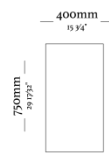

OPÇÕES

Alturas de 75 – 65cm (Todos os tamanhos nas duas alturas.)

Aparador 1200mm
1200 x 400 x 750mm

Aparador 1200mm
1200 x 400 x 650mm

Aparador 1800mm
1800 x 400 x 750mm

Aparador 1800mm
1800 x 400 x 650mm

Aparador 2500mm
2500 x 400 x 750mm

Aparador 2500mm
2500 x 400 x 650mm

uultis

BR 116, DOIS IRMÃOS

RS | BRASIL

51 3564 8382

UULTIS.COM

CONTATO@UULTIS.COM