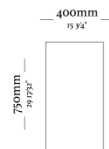

OPÇÕES

Alturas de 75 – 65cm (Todos os tamanhos nas duas alturas.)

Aparador 1200mm
1200 x 400 x 750mm

Aparador 1200mm
1200 x 400 x 650mm

Aparador 1800mm
1800 x 400 x 750mm

Aparador 1800mm
1800 x 400 x 650mm

Aparador 2500mm
2500 x 400 x 750mm

Aparador 2500mm
2500 x 400 x 650mm

uultis

BR 116, DOIS IRMÃOS

RS | BRASIL

51 3564 8382

UULTIS.COM

CONTATO@UULTIS.COM