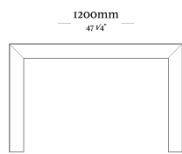

ESTRUTURA

Estrutura de madeira maciça de Eucalipto mais MDF laminado com madeira natural.

ACABAMENTOS/ REVESTIMENTOS

Acabamentos e revestimentos disponíveis de acordo com a tabela de preços. É uma grande variedade de acabamentos e revestimentos para compor peças únicas.

OPÇÕES

Alturas de 75 – 65cm (Todos os tamanhos nas duas alturas.)

Aparador 1200mm
1200 x 400 x 750mm

Aparador 1200mm
1200 x 400 x 650mm

Aparador 1800mm
1800 x 400 x 750mm

Aparador 1800mm
1800 x 400 x 650mm

Aparador 2500mm
2500 x 400 x 750mm

Aparador 2500mm
2500 x 400 x 650mm

uultis

BR 116, DOIS IRMÃOS

RS | BRASIL

51 3564 8382

UULTIS.COM

CONTATO@UULTIS.COM