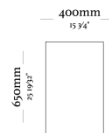

OPÇÕES

Alturas de 75 – 65cm (Todos os tamanhos nas duas alturas.)

Aparador 1200mm
1200 x 400 x 750mm

Aparador 1200mm
1200 x 400 x 650mm

Aparador 1800mm
1800 x 400 x 750mm

Aparador 1800mm
1800 x 400 x 650mm

Aparador 2500mm
2500 x 400 x 750mm

Aparador 2500mm
2500 x 400 x 650mm

uultis

BR 116, DOIS IRMÃOS

RS | BRASIL

51 3564 8382

UULTIS.COM

CONTATO@UULTIS.COM