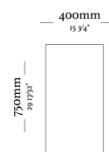

OPÇÕES

Alturas de 75 – 65cm (Todos os tamanhos nas duas alturas.)

Aparador 1200mm
1200 x 400 x 750mm

Aparador 1200mm
1200 x 400 x 650mm

Aparador 1800mm
1800 x 400 x 750mm

Aparador 1800mm
1800 x 400 x 650mm

Aparador 2500mm
2500 x 400 x 750mm

Aparador 2500mm
2500 x 400 x 650mm

uultis

BR 116, DOIS IRMÃOS

RS | BRASIL

51 3564 8382

UULTIS.COM

CONTATO@UULTIS.COM