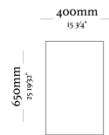

OPÇÕES

Alturas de 75 – 65cm (Todos os tamanhos nas duas alturas.)

Aparador 1200mm
1200 x 400 x 750mm

Aparador 1200mm
1200 x 400 x 650mm

Aparador 1800mm
1800 x 400 x 750mm

Aparador 1800mm
1800 x 400 x 650mm

Aparador 2500mm
2500 x 400 x 750mm

Aparador 2500mm
2500 x 400 x 650mm

uultis

BR 116, DOIS IRMÃOS

RS | BRASIL

51 3564 8382

UULTIS.COM

CONTATO@UULTIS.COM