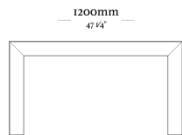

ESTRUTURA

Estrutura de madeira maciça de Eucalipto mais MDF laminado com madeira natural.

ACABAMENTOS/ REVESTIMENTOS

Acabamentos e revestimentos disponíveis de acordo com a tabela de preços. É uma grande variedade de acabamentos e revestimentos para compor peças únicas.

OPÇÕES

Alturas de 75 – 65cm (Todos os tamanhos nas duas alturas.)

Aparador 1200mm
1200 x 400 x 750mm

Aparador 1200mm
1200 x 400 x 650mm

Aparador 1800mm
1800 x 400 x 750mm

Aparador 1800mm
1800 x 400 x 650mm

Aparador 2500mm
2500 x 400 x 750mm

Aparador 2500mm
2500 x 400 x 650mm

uultis

BR 116, DOIS IRMÃOS

RS | BRASIL

51 3564 8382

UULTIS.COM

CONTATO@UULTIS.COM