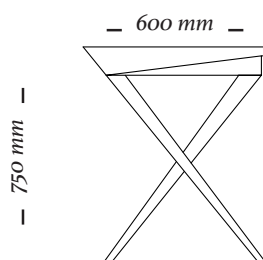

CONFORTO

Na imagem conjunto com a cadeira Shell.

ESTRUTURA

Escrivaninha com pés de tubos metálicos e caixa de MDF laminado com lâmina de teka.

ACABAMENTOS

*Madeira: 148.
Pés metálicos: 087.*

COMPOSÊ

Estrutura/ tampo

OPÇÕES

Os modelos contam com opção de carregador de celular por indução sob o tampo.

C L A S S

5313
1400x600x750mm

5312
1400x600x750mm

COMPOSIÇÃO

Na imagem conjunto com a cadeira Bone.

uultis