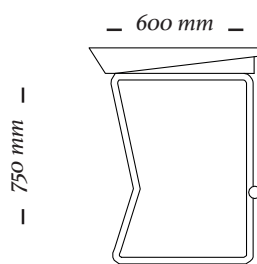

CONFORTO

Na imagem conjunto com a cadeira Shell.

ESTRUTURA

Escrivaninha com pés de tubos metálicos e caixa de MDF laminado com lâmina de teka.

ACABAMENTOS

*Madeira: 148.
Pés metálicos: 087.*

COMPOSÊ

Estrutura/ tampo

OPÇÕES

Os modelos contam com opção de carregador de celular por indução sob o tampo.

C L A S S

5313
1400x600x750mm

5312
1400x600x750mm

COMPOSIÇÃO

Na imagem conjunto com a cadeira Bone.

uultis