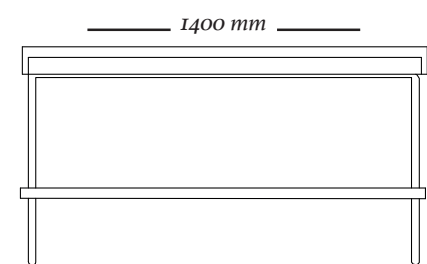

CONFORTO

Na imagem conjunto com a cadeira Shell.

ESTRUTURA

Escrivaninha com pés de tubos metálicos e caixa de MDF laminado com lâmina de teka.

ACABAMENTOS

*Madeira: 148.
Pés metálicos: 087.*

COMPOSÊ

Estrutura/ tampo

OPÇÕES

Os modelos contam com opção de carregador de celular por indução sob o tampo.

C L A S S

5313
1400x600x750mm

5312
1400x600x750mm

COMPOSIÇÃO

Na imagem conjunto com a cadeira Bone.

uultis