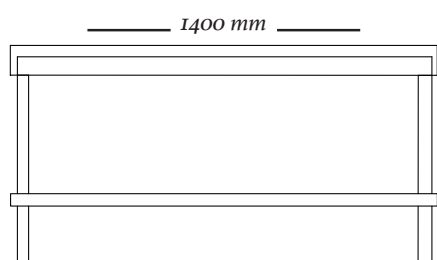

CONFORTO

Na imagem conjunto com a cadeira Shell.

ESTRUTURA

Escrivaninha com pés de tubos metálicos e caixa de MDF laminado com lâmina de teka.

ACABAMENTOS

*Madeira: 148.
Pés metálicos: 087.*

COMPOSÊ

Estrutura/ tampo

OPÇÕES

Os modelos contam com opção de carregador de celular por indução sob o tampo.

C L A S S

5313
1400x600x750mm

5312
1400x600x750mm

COMPOSIÇÃO

Na imagem conjunto com a cadeira Bone.

uultis