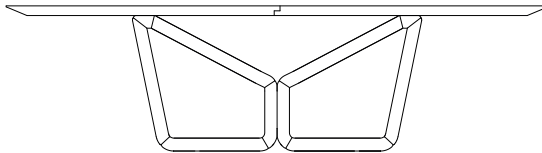

ESTRUTURA

Mesa de jantar com conjunto de pés de madeira maciça e tampo em estrutura de MDF com lâmina de madeira.

OPÇÕES

A mesa Butterfly conta com opção de tampo semi oval ou retangular, além de opção de tampo laminado ou com vidro pintado para os tamanhos abaixo de 3m de comprimento.

ACABAMENTOS

Acabamentos disponíveis de acordo com a tabela de preços. É uma grande variedade de acabamentos para compor peças únicas.

COMPOSÊ

Pés/ Tampo

B U T T E R F L Y

_ 2200mm _

_ 1200mm _

_ 750mm _

_ 2500mm _

_ 1200mm _

_ 750mm _

_ 2800mm _

_ 1200mm _

_ 750mm _

_ 3000mm _

_ 1200mm _

_ 750mm _

_ 3200mm _

_ 1200mm _

_ 750mm _

_ 3500mm _

_ 1200mm _

_ 750mm _

uultis