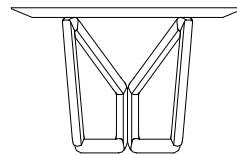

ESTRUTURA

Mesa de jantar com conjunto de pés de madeira maciça e tampo em estrutura de MDF com lâmina de madeira.

OPÇÕES

A mesa Butterfly conta com opção de tampo semi oval ou retangular, além de opção de tampo laminado ou com vidro pintado para os tamanhos abaixo de 3m de comprimento.

ACABAMENTOS

Acabamentos disponíveis de acordo com a tabela de preços. É uma grande variedade de acabamentos para compor peças únicas.

COMPOSÊ

Pés/ Tampo

B U T T E R F L Y

_ 2200mm _

_ 1200mm _

_ 750mm _

_ 2500mm _

_ 1200mm _

_ 750mm _

_ 2800mm _

_ 1200mm _

_ 750mm _

_ 3000mm _

_ 1200mm _

_ 750mm _

_ 3200mm _

_ 1200mm _

_ 750mm _

_ 3500mm _

_ 1200mm _

_ 750mm _

uultis