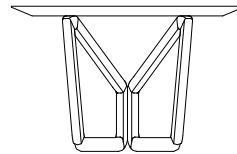

ESTRUTURA

Mesa de jantar com conjunto de pés de madeira maciça e tampo em estrutura de MDF com lâmina de madeira.

OPÇÕES

A mesa Butterfly conta com opção de tampo semi oval ou retangular, além de opção de tampo laminado ou com vidro pintado para os tamanhos abaixo de 3m de comprimento.

ACABAMENTOS

Acabamentos disponíveis de acordo com a tabela de preços. É uma grande variedade de acabamentos para compor peças únicas.

COMPOSÊ

Pés/ Tampo

B U T T E R F L Y

_ 2200mm _

_ 1200mm _

_ 750mm _

_ 2500mm _

_ 1200mm _

_ 750mm _

_ 2800mm _

_ 1200mm _

_ 750mm _

_ 3000mm _

_ 1200mm _

_ 750mm _

_ 3200mm _

_ 1200mm _

_ 750mm _

_ 3500mm _

_ 1200mm _

_ 750mm _

uultis