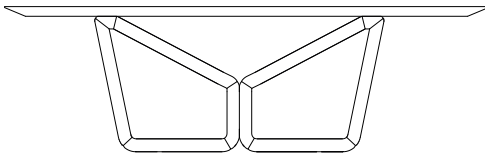

ESTRUTURA

Mesa de jantar com conjunto de pés de madeira maciça e tampo em estrutura de MDF com lâmina de madeira.

OPÇÕES

A mesa Butterfly conta com opção de tampo semi oval ou retangular, além de opção de tampo laminado ou com vidro pintado para os tamanhos abaixo de 3m de comprimento.

ACABAMENTOS

Acabamentos disponíveis de acordo com a tabela de preços. É uma grande variedade de acabamentos para compor peças únicas.

COMPOSÊ

Pés/ Tampo

B U T T E R F L Y

_ 2200mm _

_ 1200mm _

_ 750mm _

_ 2500mm _

_ 1200mm _

_ 750mm _

_ 2800mm _

_ 1200mm _

_ 750mm _

_ 3000mm _

_ 1200mm _