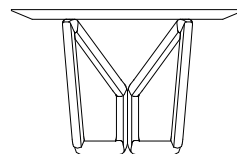

ESTRUTURA

Mesa de jantar com conjunto de pés de madeira maciça e tampo em estrutura de MDF com lâmina de madeira.

OPÇÕES

A mesa Butterfly conta com opção de tampo semi oval ou retangular, além de opção de tampo laminado ou com vidro pintado para os tamanhos abaixo de 3m de comprimento.

_ 2500mm _

_ 1200mm _

_ 750mm _

_ 2800mm _

_ 1200mm _

_ 750mm _

_ 3000mm _

_ 1200mm _

_ 750mm _

_ 3200mm _

_ 1200mm _

_ 750mm _

_ 3500mm _

_ 1200mm _

_ 750mm _

uultis