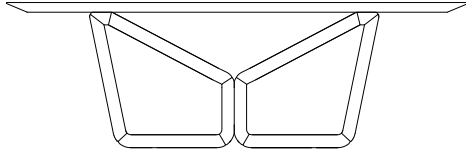

ESTRUTURA

Mesa de jantar com conjunto de pés de madeira maciça e tampo em estrutura de MDF com lâmina de madeira.

OPÇÕES

A mesa Butterfly conta com opção de tampo semi oval ou retangular, além de opção de tampo laminado ou com vidro pintado para os tamanhos abaixo de 3m de comprimento.

ACABAMENTOS

Acabamentos disponíveis de acordo com a tabela de preços. É uma grande variedade de acabamentos para compor peças únicas.

COMPOSÊ

Pés/ Tampo

B U T T E R F L Y

_ 2200mm _

_ 1200mm _

_ 750mm _

_ 2500mm _

_ 1200mm _

_ 750mm _

_ 2800mm _

_ 1200mm _

_ 750mm _

_ 3000mm _

_ 1200mm _