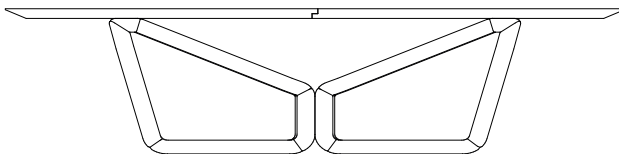

ESTRUTURA

Mesa de jantar com conjunto de pés de madeira maciça e tampo em estrutura de MDF com lâmina de madeira.

OPÇÕES

A mesa Butterfly conta com opção de tampo semi oval ou retangular, além de opção de tampo laminado ou com vidro pintado para os tamanhos abaixo de 3m de comprimento.

ACABAMENTOS

Acabamentos disponíveis de acordo com a tabela de preços. É uma grande variedade de acabamentos para compor peças únicas.

COMPOSÊ

Pés/ Tampo

B U T T E R F L Y

_ 2200mm _

_ 1200mm _

_ 750mm _

_ 2500mm _

_ 1200mm _

_ 750mm _

_ 2800mm _

_ 1200mm _

_ 750mm _

_ 3000mm _

_ 1200mm _

_ 750mm _

_ 3200mm _

_ 1200mm _

_ 750mm _

_ 3500mm _

_ 1200mm _

_ 750mm _

uultis