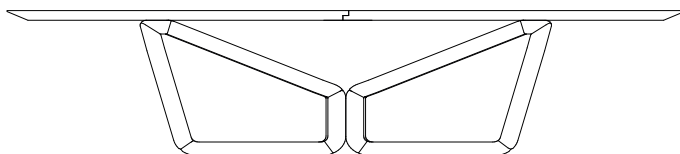

ESTRUTURA

Mesa de jantar com conjunto de pés de madeira maciça e tampo em estrutura de MDF com lâmina de madeira.

OPÇÕES

A mesa Butterfly conta com opção de tampo semi oval ou retangular, além de opção de tampo laminado ou com vidro pintado para os tamanhos abaixo de 3m de comprimento.

_ 750mm _

_ 3200mm _

_ 1200mm _

_ 750mm _

_ 3500mm _

_ 1200mm _

_ 750mm _

uultis