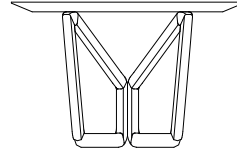

ESTRUTURA

Mesa de jantar com conjunto de pés de madeira maciça e tampo em estrutura de MDF com lâmina de madeira.

OPÇÕES

A mesa Butterfly conta com opção de tampo semi oval ou retangular, além de opção de tampo laminado ou com vidro pintado para os tamanhos abaixo de 3m de comprimento.

ACABAMENTOS

Acabamentos disponíveis de acordo com a tabela de preços. É uma grande variedade de acabamentos para compor peças únicas.

COMPOSÊ

Pés/ Tampo

B U T T E R F L Y

_ 2200mm _

_ 1200mm _

_ 750mm _

_ 2500mm _

_ 1200mm _

_ 750mm _

_ 2800mm _

_ 1200mm _

_ 750mm _

_ 3000mm _

_ 1200mm _

_ 750mm _

_ 3200mm _

_ 1200mm _

_ 750mm _

_ 3500mm _

_ 1200mm _

_ 750mm _

uultis