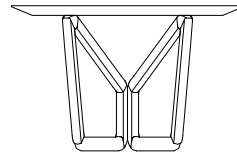

ESTRUTURA

Mesa de jantar com conjunto de pés de madeira maciça e tampo em estrutura de MDF com lâmina de madeira.

OPÇÕES

A mesa Butterfly conta com opção de tampo semi oval ou retangular, além de opção de tampo laminado ou com vidro pintado para os tamanhos abaixo de 3m de comprimento.

ACABAMENTOS

Acabamentos disponíveis de acordo com a tabela de preços. É uma grande variedade de acabamentos para compor peças únicas.

COMPOSÊ

Pés/ Tampo

B U T T E R F L Y

_ 2200mm _

_ 1200mm _

_ 750mm _

_ 2500mm _

_ 1200mm _

_ 750mm _

_ 2800mm _

_ 1200mm _

_ 750mm _

_ 3000mm _

_ 1200mm _

_ 750mm _

_ 3200mm _

_ 1200mm _

_ 750mm _

_ 3500mm _

_ 1200mm _

_ 750mm _

uultis