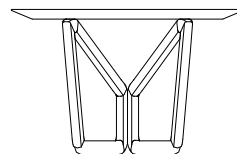

ESTRUTURA

Mesa de jantar com conjunto de pés de madeira maciça e tampo em estrutura de MDF com lâmina de madeira.

OPÇÕES

A mesa Butterfly conta com opção de tampo semi oval ou retangular, além de opção de tampo laminado ou com vidro pintado para os tamanhos abaixo de 3m de comprimento.

_ 2500mm _

_ 1200mm _

_ 750mm _

_ 2800mm _

_ 1200mm _

_ 750mm _

_ 3000mm _

_ 1200mm _

_ 750mm _

_ 3200mm _

_ 1200mm _

_ 750mm _

_ 3500mm _

_ 1200mm _

_ 750mm _

uultis