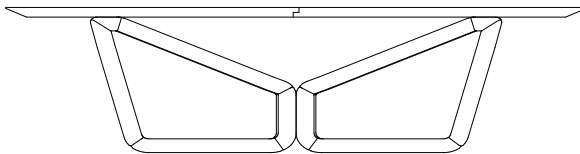

ESTRUTURA

Mesa de jantar com conjunto de pés de madeira maciça e tampo em estrutura de MDF com lâmina de madeira.

OPÇÕES

A mesa Butterfly conta com opção de tampo semi oval ou retangular, além de opção de tampo laminado ou com vidro pintado para os tamanhos abaixo de 3m de comprimento.

_ 2500mm _

_ 1200mm _

_ 750mm _

_ 2800mm _

_ 1200mm _

_ 750mm _

_ 3000mm _

_ 1200mm _

_ 750mm _

_ 3200mm _

_ 1200mm _

_ 750mm _

_ 3500mm _

_ 1200mm _

_ 750mm _

uultis