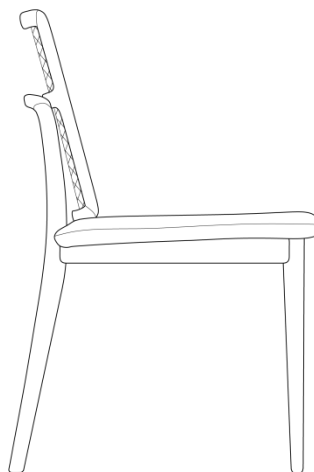

BOB

S  
H  
E

uultis

K O M

DESIGNED BY  
SÉRGIO BATISTA

## ESTRUTURA

*Estrutura de madeira maciça. Asseto estofado com espuma de alta densidade, e encosto em palha natural.*

# K O M

---

450mm

17 23/32"

547mm

21 17/32"

825mm

32 31/64"