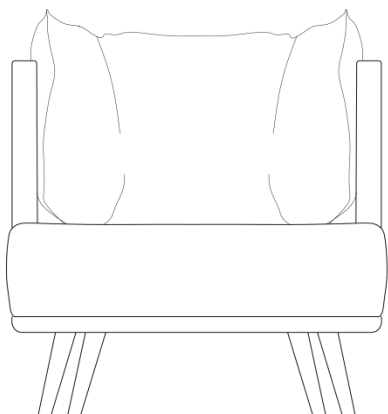

MODERN

SELECTION

multis

S L O T

DESIGNED BY
SÉRGIO BATISTA

S L O T

Uma poltrona que inspira conforto e quase que abraça o usuário: essa é a Slot. Composta por formas arredondadas e um cuidadoso encosto voltado a proporcionar aconchego, a poltrona conta com pés e encosto também em madeira.

ESTRUTURA

Estrutura de madeira maciça, encosto em fibra poliéster e assento estofado com espuma soft, espuma de alta densidade e ecosoft.

ACABAMENTOS/ REVESTIMENTOS

Acabamentos e revestimentos disponíveis de acordo com a tabela de preços. É uma grande variedade de acabamentos e revestimentos para compor peças únicas.

COMPOSÊ

Descrever o composê do produto (quando houver)

S L O T

883mm

34 49/64"

801,5mm

31 9/16"

725mm