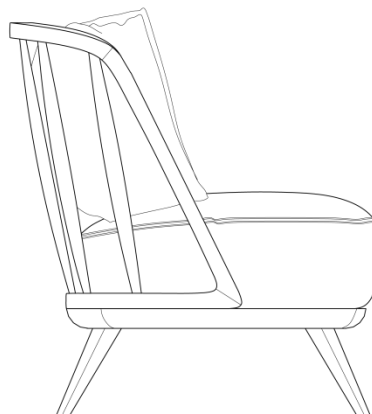

MODERN

SELECTION

multis

S L O T

DESIGNED BY
SÉRGIO BATISTA

S L O T

Uma poltrona que inspira conforto e quase que abraça o usuário: essa é a Slot. Composta por formas arredondadas e um cuidadoso encosto voltado a proporcionar aconchego, a poltrona conta com pés e encosto também em madeira.

COMPOSÊ

Descrever o composê do produto (quando houver)

S L O T

883mm

34 49/64"

801,5mm

31 9/16"

725mm