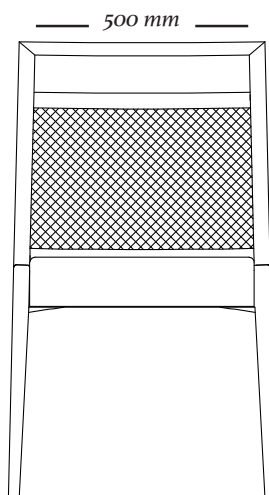

## ESTRUTURA

*Cadeira com estrutura em madeira maciça com encosto de chapas multilaminadas revestidas com espuma revestida por uma manta de espuma ecosoft. Assento em chapas multilaminadas revestidas com espuma.*

## COMPOSÊ

*Base + assento e encosto.*

# S O T T O

---

**3211**  
500x570x860mm

**3212**  
500x570x860mm