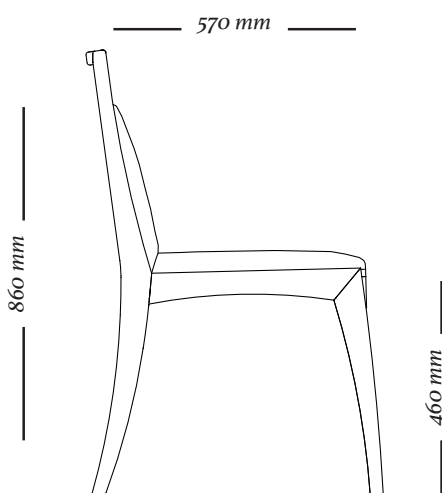

## ACABAMENTOS

*Tecido: Cartela de tecidos Uultis, inclusive couro.  
Madeira: 145MC, 148MT.*

## COMPOSÊ

*Base + assento e encosto.*

# S O T T O

---

**3211**  
500x570x860mm

**3212**  
500x570x860mm