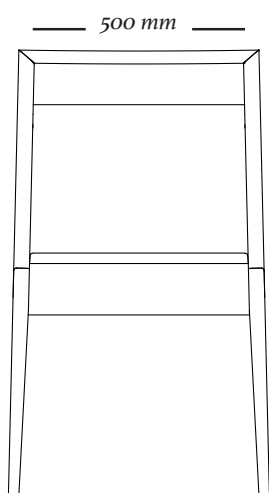

## ACABAMENTOS

*Tecido: Cartela de tecidos Uultis, inclusive couro.  
Madeira: 145MC, 148MT.*

## COMPOSÊ

*Base + assento e encosto.*

# S O T T O

---

**3211**  
500x570x860mm

**3212**  
500x570x860mm