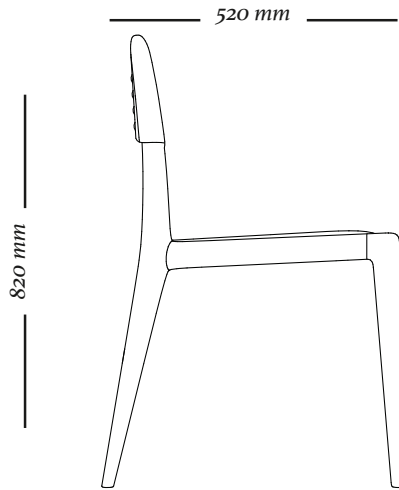

T R E S S

9415
540x520x820mm