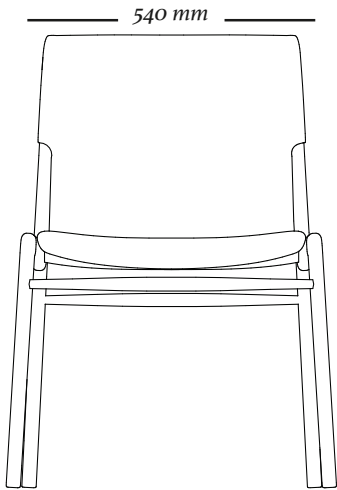

T R E S S

9415
540x520x820mm