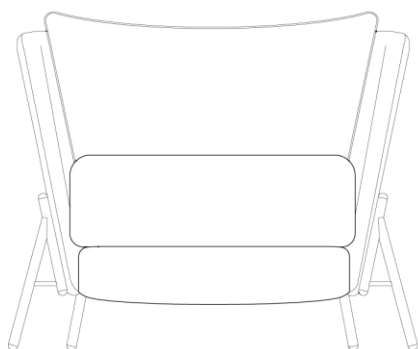

U N A S

— 900mm —
35 7/16"