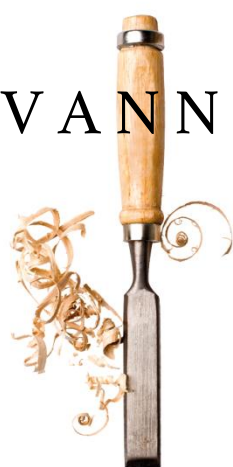

BOB

S
H
R

uultis

VANNO

DESIGNED BY
SÉRGIO BATISTA

VANNO

Conforto, beleza e referência italiana são as composições da Vanno a poltrona que une aos traços marcantes a palha e a madeira, refletindo o design europeu através de seus detalhes.

ESTRUTURA

Estrutura de madeira maciça com assento estofado por espumas de alta densidade e ecosoft. Conta com percinta elástica no assento.

Detalhe em palha natural de algodão no encosto.

ACABAMENTOS/ REVESTIMENTOS

Acabamentos e revestimentos disponíveis de acordo com a tabela de preços. É uma grande variedade de acabamentos e revestimentos para compor peças únicas.

VANNO

779mm
30 43/64"

680mm
26 49/64"

715mm
28 5/32"