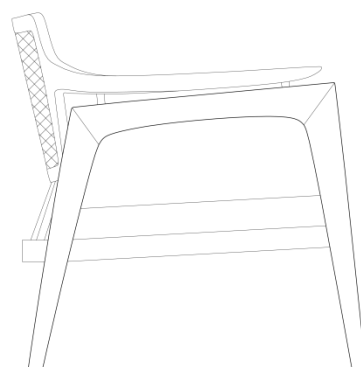

BOB

S
H
R

uultis

VANNO

DESIGNED BY
SÉRGIO BATISTA

VANNO

Conforto, beleza e referência italiana são as composições da Vanno a poltrona que une aos traços marcantes a palha e a madeira, refletindo o design europeu através de seus detalhes.

ESTRUTURA

Estrutura de madeira maciça com assento estofado por espumas de alta densidade e ecosoft. Conta com percinta elástica no assento.

Detalhe em palha natural de algodão no encosto.

ACABAMENTOS/ REVESTIMENTOS

Acabamentos e revestimentos disponíveis de acordo com a tabela de preços. É uma grande variedade de acabamentos e revestimentos para compor peças únicas.

VANNO

779mm
30 43/64"

680mm
26 49/64"

715mm
28 5/32"