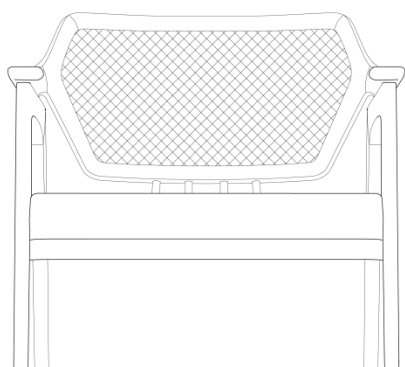

ESTRUTURA

Estrutura de madeira maciça com assento estofado por espumas de alta densidade e ecosoft. Conta com percinta elástica no assento.

Detalhe em palha natural de algodão no encosto.

ACABAMENTOS/ REVESTIMENTOS

Acabamentos e revestimentos disponíveis de acordo com a tabela de preços. É uma grande variedade de acabamentos e revestimentos para compor peças únicas.

VANNO

779mm
30 43/64"

680mm
26 49/64"

715mm
28 5/32"