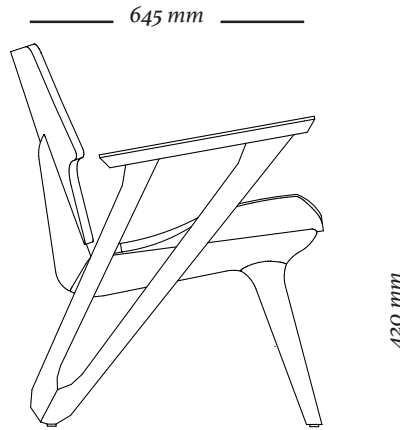

A poltrona Velo é woodworking que traz um olhar moderno para um estilo consagrado e tem a madeira como protagonista.

ESTRUTURA

Poltrona com estrutura em madeira maciça contando com assento e encosto em chapas multilaminadas anatômicas. A montagem do produto conta com grampos de aço e com cola PVA (própria para madeira), proporcionando grande resistência e evitando rangidos.

ACABAMENTOS

*Acabamentos: 79/79CV,
145/145LC, 148/148LT.*

V E L O

POLTRONA
670x645x790mm

uultis

BR 116, DOIS IRMÃOS

RS | BRASIL

51 3564 8382