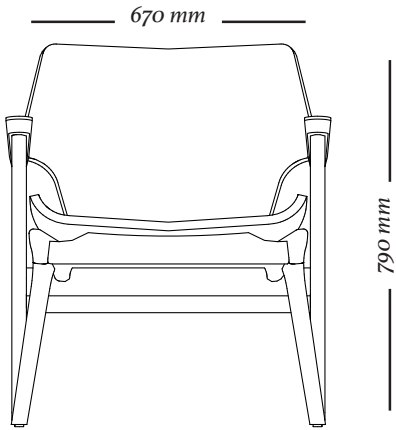

A poltrona Velo é woodworking que traz um olhar moderno para um estilo consagrado e tem a madeira como protagonista.

ESTRUTURA

Poltrona com estrutura em madeira maciça contando com assento e encosto em chapas multilaminadas anatômicas. A montagem do produto conta com grampos de aço e com cola PVA (própria para madeira), proporcionando grande resistência e evitando rangidos.

ACABAMENTOS

*Acabamentos: 79/79CV,
145/145LC, 148/148LT.*

V E L O

POLTRONA
670x645x790mm

uultis

BR 116, DOIS IRMÃOS

RS | BRASIL

51 3564 8382