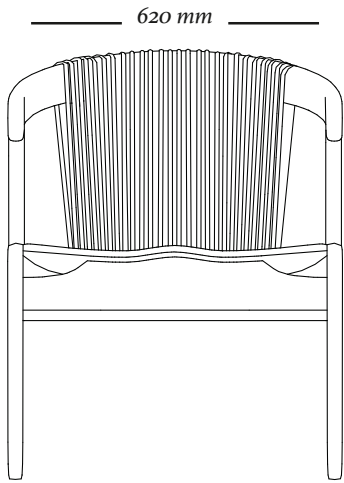

BOB

SHELS

ultis

V I N E

DESIGNED BY
SÉRGIO BATISTA

V I N E

A cadeira Vine tem estrutura de madeira maciça com assento em chapas multilaminadas. E para trazer ainda mais conforto, o encosto é composto por travessas verticais de madeira. Sinta-se livre de verdade ao ar livre.

ESTRUTURA

Cadeira com estrutura em madeira maciça com assento em chapas multilaminadas. O encosto é sustentado por uma travessa de madeira maciça que recebe uma trama de corda náutica, trazendo conforto e resistência a espaços de varanda. O encosto é composto por travessas verticais de madeira.

ACABAMENTO

*Madeira: 152
Corda: Cordas náuticas Varanda Sense.*

V I N E

Poltrona
620x660x790mm

uultis

B R I I 6 , D O I S I R M Ã O S

R S | B R A S I L

5 1 3 5 6 4 8 3 8 2