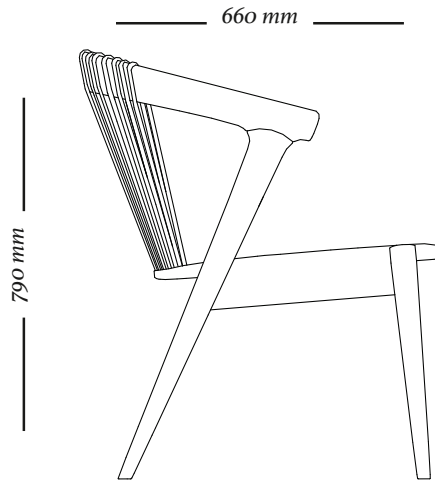

BOB

SHELS

ultis

V I N E

DESIGNED BY
SÉRGIO BATISTA

V I N E

A cadeira Vine tem estrutura de madeira maciça com assento em chapas multilaminadas. E para trazer ainda mais conforto, o encosto é composto por travessas verticais de madeira. Sinta-se livre de verdade ao ar livre.

ESTRUTURA

Cadeira com estrutura em madeira maciça com assento em chapas multilaminadas. O encosto é sustentado por uma travessa de madeira maciça que recebe uma trama de corda náutica, trazendo conforto e resistência a espaços de varanda. O encosto é composto por travessas verticais de madeira.

ACABAMENTO

*Madeira: 152
Corda: Cordas náuticas Varanda Sense.*

V I N E

Poltrona
620x660x790mm

uultis

B R I I 6 , D O I S I R M Ã O S

R S | B R A S I L

5 1 3 5 6 4 8 3 8 2