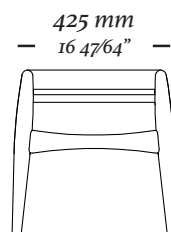

Banco com base em madeira maciça com acabamento natural e Assento em couro e estofado.

ACABAMENTOS

*Madeira: 079EC, 148MT.
Assento couro.*

COMPOSÊ

Base + Assento.

W A V E

9409
1790x425x460mm

9409
1450x425x460mm

9409
770x425x460mm

uultis

B R I I 6 , D O I S I R M Ã O S

R S | B R A S I L

5 1 3 5 6 4 8 3 8 2

U U L T I S . C O M

C O N T A T O @ U U L T I S . C O M