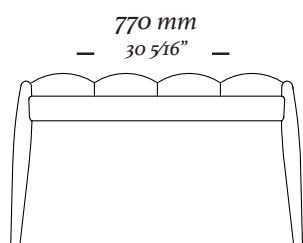

Banco com base em madeira maciça com acabamento natural e Assento em couro e estofado.

ACABAMENTOS

*Madeira: 079EC, 148MT.
Assento couro.*

COMPOSÊ

Base + Assento.

W A V E

9409
1790x425x460mm

9409
1450x425x460mm

9409
770x425x460mm

uultis

B R I I 6 , D O I S I R M Ã O S

R S | B R A S I L

5 1 3 5 6 4 8 3 8 2

U U L T I S . C O M

C O N T A T O @ U U L T I S . C O M