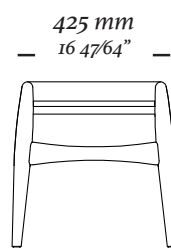

Banco com base em madeira maciça com acabamento natural e Assento em couro e estofado.

ACABAMENTOS

*Madeira: 079EC, 148MT.
Assento couro.*

COMPOSÊ

Base + Assento.

W A V E

9409
1790x425x460mm

9409
1450x425x460mm

9409
770x425x460mm

uultis

B R I I 6 , D O I S I R M Ã O S

R S | B R A S I L

5 1 3 5 6 4 8 3 8 2

U U L T I S . C O M

C O N T A T O @ U U L T I S . C O M