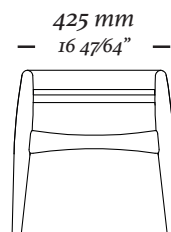

Banco com base em madeira maciça com acabamento natural e Assento em couro e estofado.

ACABAMENTOS

*Madeira: 079EC, 148MT.
Assento couro.*

COMPOSÊ

Base + Assento.

W A V E

9409
1790x425x460mm

9409
1450x425x460mm

9409
770x425x460mm

uultis

B R I I 6 , D O I S I R M Ã O S

R S | B R A S I L

5 1 3 5 6 4 8 3 8 2

U U L T I S . C O M

C O N T A T O @ U U L T I S . C O M