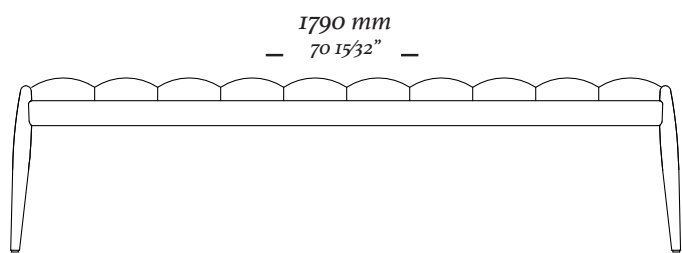

W
O
O

S
H
E

uultis

DESIGNED BY
LARISSA BATISTA

W A V E

Wave é de inspiração vintage, com estrutura em madeira e revestimento em tecido. Indispensável em qualquer projeto de decoração contemporânea.

ESTRUTURA

Banco com base em madeira maciça com acabamento natural e Assento em couro e estofado.

ACABAMENTOS

*Madeira: 079EC, 148MT.
Assento couro.*

COMPOSÊ

Base + Assento.

W A V E

9409
1790x425x460mm

9409
1450x425x460mm

9409
770x425x460mm

uultis

B R I I 6 , D O I S I R M Ã O S

R S | B R A S I L

5 1 3 5 6 4 8 3 8 2

U U L T I S . C O M

C O N T A T O @ U U L T I S . C O M