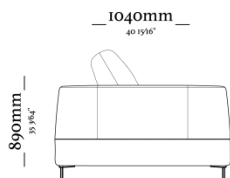

COMPOSÊ

Base/ Detalhe inferior/ Linha

WAYANA

Kit 3 assentos
2940 x 1040 x 890mm

Kit 2 assentos
2080 x 1040 x 890mm

Mod. com 1 braço
1050 x 1040 x 890mm

Mod. sem braço
860x 1040 x 890mm

uultis