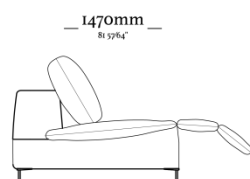

COMPOSÊ

Base/ Detalhe inferior/ Linha

WAYANA

Kit 3 assentos
2940 x 1040 x 890mm

Kit 2 assentos
2080 x 1040 x 890mm

Mod. com 1 braço
1050 x 1040 x 890mm

Mod. sem braço
860x 1040 x 890mm

uultis