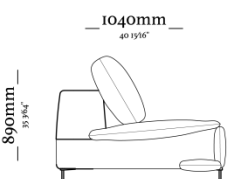

COMPOSÊ

Base/ Detalhe inferior/ Linha

WAYANA

Kit 3 assentos
2940 x 1040 x 890mm

Kit 2 assentos
2080 x 1040 x 890mm

Mod. com 1 braço
1050 x 1040 x 890mm

Mod. sem braço
860x 1040 x 890mm

uultis