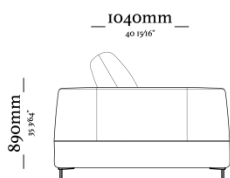

COMPOSÊ

Base/ Detalhe inferior/ Linha

WAYANA

Kit 3 assentos
2940 x 1040 x 890mm

Kit 2 assentos
2080 x 1040 x 890mm

Mod. com 1 braço
1050 x 1040 x 890mm

Mod. sem braço
860x 1040 x 890mm

uultis