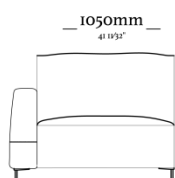

COMPOSÊ

Base/ Detalhe inferior/ Linha

WAYANA

Kit 3 assentos
2940 x 1040 x 890mm

Kit 2 assentos
2080 x 1040 x 890mm

Mod. com 1 braço
1050 x 1040 x 890mm

Mod. sem braço
860x 1040 x 890mm

uultis