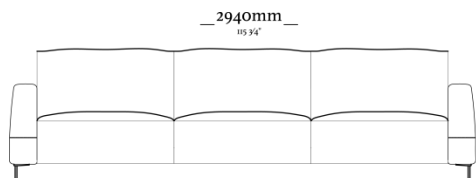

ESTRUTURA

Estrutura de madeira maciça com mecanismo retrátil metálico, assento estofado com espumas de média e alta densidade, e encosto em fibra poliéster.

ACABAMENTOS/ REVESTIMENTOS

Acabamentos e revestimentos disponíveis de acordo com a tabela de preços. É uma grande variedade de acabamentos e revestimentos para compor peças únicas.

COMPOSÊ

Base/ Detalhe inferior/ Linha

WAYANA

Kit 3 assentos
2940 x 1040 x 890mm

Kit 2 assentos
2080 x 1040 x 890mm

Mod. com 1 braço
1050 x 1040 x 890mm

Mod. sem braço
860x 1040 x 890mm

uultis