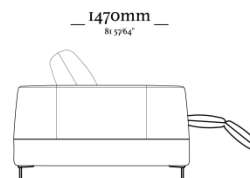

COMPOSÊ

Base/ Detalhe inferior/ Linha

WAYANA

Kit 3 assentos
2940 x 1040 x 890mm

Kit 2 assentos
2080 x 1040 x 890mm

Mod. com 1 braço
1050 x 1040 x 890mm

Mod. sem braço
860x 1040 x 890mm

uultis