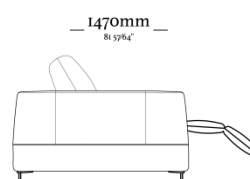

COMPOSÊ

Base/ Detalhe inferior/ Linha

WAYANA

Kit 3 assentos
2940 x 1040 x 890mm

Kit 2 assentos
2080 x 1040 x 890mm

Mod. com 1 braço
1050 x 1040 x 890mm

Mod. sem braço
860x 1040 x 890mm

uultis