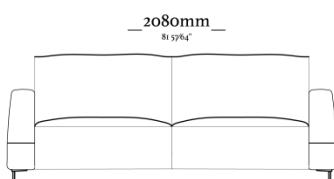

COMPOSÊ

Base/ Detalhe inferior/ Linha

WAYANA

Kit 3 assentos
2940 x 1040 x 890mm

Kit 2 assentos
2080 x 1040 x 890mm

Mod. com 1 braço
1050 x 1040 x 890mm

Mod. sem braço
860x 1040 x 890mm

uultis