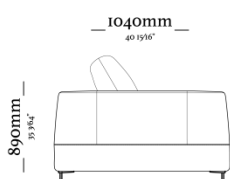

COMPOSÊ

Base/ Detalhe inferior/ Linha

WAYANA

Kit 3 assentos
2940 x 1040 x 890mm

Kit 2 assentos
2080 x 1040 x 890mm

Mod. com 1 braço
1050 x 1040 x 890mm

Mod. sem braço
860x 1040 x 890mm

uultis