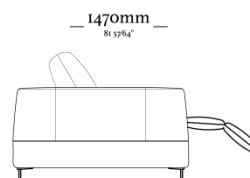

COMPOSÊ

Base/ Detalhe inferior/ Linha

WAYANA

Kit 3 assentos
2940 x 1040 x 890mm

Kit 2 assentos
2080 x 1040 x 890mm

Mod. com 1 braço
1050 x 1040 x 890mm

Mod. sem braço
860x 1040 x 890mm

uultis