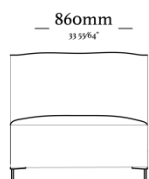

COMPOSÊ

Base/ Detalhe inferior/ Linha

WAYANA

Kit 3 assentos
2940 x 1040 x 890mm

Kit 2 assentos
2080 x 1040 x 890mm

Mod. com 1 braço
1050 x 1040 x 890mm

Mod. sem braço
860x 1040 x 890mm

uultis