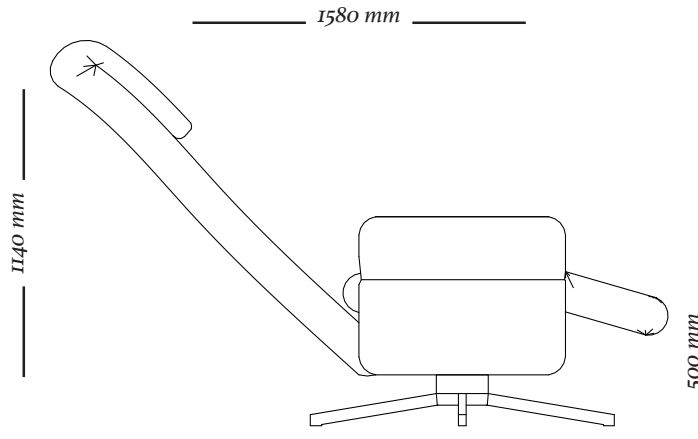

ESTRUTURA

Estrutura de madeira maciça de eucalipto de reflorestamento. Revestida com espuma e tecido. Pés metálicos. Estrutura metálica reclinável.

ACABAMENTOS

Tecido: Cartela de tecidos Uultis + couro.

COMPOSÊ

Tecido base/almofada.

A I R

9815
840x900x1240mm

9815
840x1580x1140mm

uultis

B R I I 6 , D O I S I R M Ã O S

R S | B R A S I L

5 1 3 5 6 4 8 3 8 2