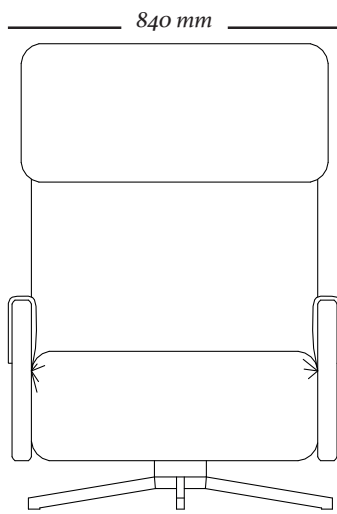

ESTRUTURA

Estrutura de madeira maciça de eucalipto de reflorestamento. Revestida com espuma e tecido. Pés metálicos. Estrutura metálica reclinável.

ACABAMENTOS

Tecido: Cartela de tecidos Uultis + couro.

COMPOSÊ

Tecido base/almofada.

A I R

9815
840x900x1240mm

9815
840x1580x1140mm

uultis

B R I I 6 , D O I S I R M Ã O S

R S | B R A S I L

5 1 3 5 6 4 8 3 8 2