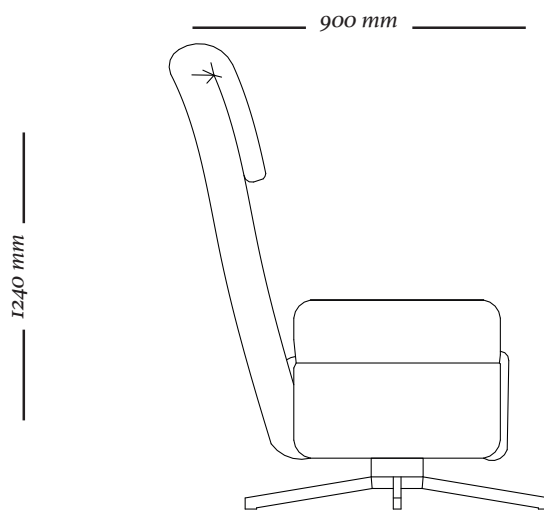

ESTRUTURA

Estrutura de madeira maciça de eucalipto de reflorestamento. Revestida com espuma e tecido. Pés metálicos. Estrutura metálica reclinável.

ACABAMENTOS

Tecido: Cartela de tecidos Uultis + couro.

COMPOSÊ

Tecido base/almofada.

A I R

9815
840x900x1240mm

9815
840x1580x1140mm

uultis

B R I I 6 , D O I S I R M Ã O S

R S | B R A S I L

5 1 3 5 6 4 8 3 8 2