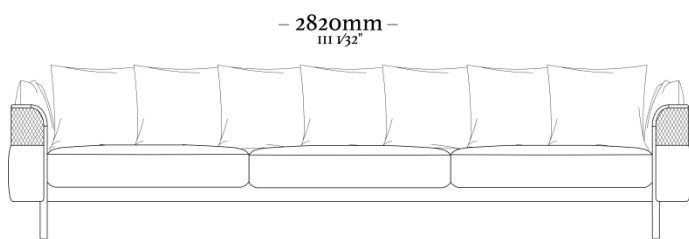

AURA

---

4 Lugares com 2 braços
2820 x 980 x 880mm