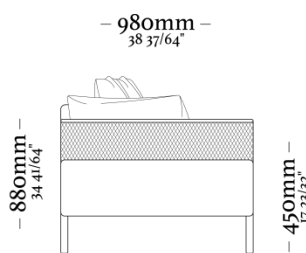

ESTRUTURA

Estrutura de Madeira maciça com braço de madeira maciça nobre, tendo seus detalhes em palha natural de algodão sextavada. Suas almofadas do encosto são soltas e preenchidas com fibra poliéster, o assento é composto por espuma elástica com espuma de alta densidade envolto por espuma Eco soft.

ACABAMENTOS/ REVESTIMENTOS

Acabamentos e revestimentos disponíveis de acordo com a tabela de preços. É uma grande variedade de acabamentos e revestimentos para compor peças únicas.

AURA

4 Lugares com 2 braços
2820 x 980 x 880mm

3 Lugares com 2 braços
2320 x 980 x 880mm

Poltrona com 2 braços
1230 x 980 x 880mm

uultis

BR 116, DOIS IRMÃOS

RS | BRASIL

51 3564 8382

UULTIS.COM

CONTATO@UULTIS.COM