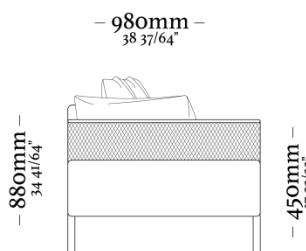

ACABAMENTOS/ REVESTIMENTOS

Acabamentos e revestimentos disponíveis de acordo com a tabela de preços. É uma grande variedade de acabamentos e revestimentos para compor peças únicas.

AURA

4 Lugares com 2 braços
2820 x 980 x 880mm

3 Lugares com 2 braços
2320 x 980 x 880mm

Poltrona com 2 braços
1230 x 980 x 880mm

uultis

BR 116, DOIS IRMÃOS

RS | BRASIL

51 3564 8382

UULTIS.COM

CONTATO@UULTIS.COM