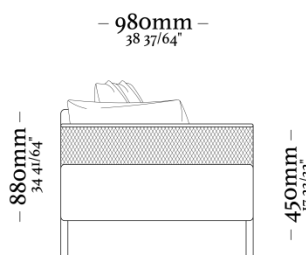

ESTRUTURA

Estrutura de Madeira maciça com braço de madeira maciça nobre, tendo seus detalhes em palha natural de algodão sextavada. Suas almofadas do encosto são soltas e preenchidas com fibra poliéster, o assento é composto por espuma elástica com espuma de alta densidade envolto por espuma Eco soft.

ACABAMENTOS/ REVESTIMENTOS

Acabamentos e revestimentos disponíveis de acordo com a tabela de preços. É uma grande variedade de acabamentos e revestimentos para compor peças únicas.

AURA

4 Lugares com 2 braços
2820 x 980 x 880mm

3 Lugares com 2 braços
2320 x 980 x 880mm

Poltrona com 2 braços
1230 x 980 x 880mm

uultis

BR 116, DOIS IRMÃOS

RS | BRASIL

51 3564 8382

UULTIS.COM

CONTATO@UULTIS.COM