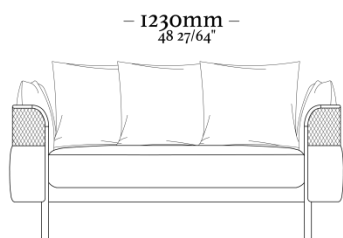

ACABAMENTOS/ REVESTIMENTOS

Acabamentos e revestimentos disponíveis de acordo com a tabela de preços. É uma grande variedade de acabamentos e revestimentos para compor peças únicas.

AURA

4 Lugares com 2 braços
2820 x 980 x 880mm

3 Lugares com 2 braços
2320 x 980 x 880mm

Poltrona com 2 braços
1230 x 980 x 880mm

uultis

BR 116, DOIS IRMÃOS

RS | BRASIL

51 3564 8382

UULTIS.COM

CONTATO@UULTIS.COM