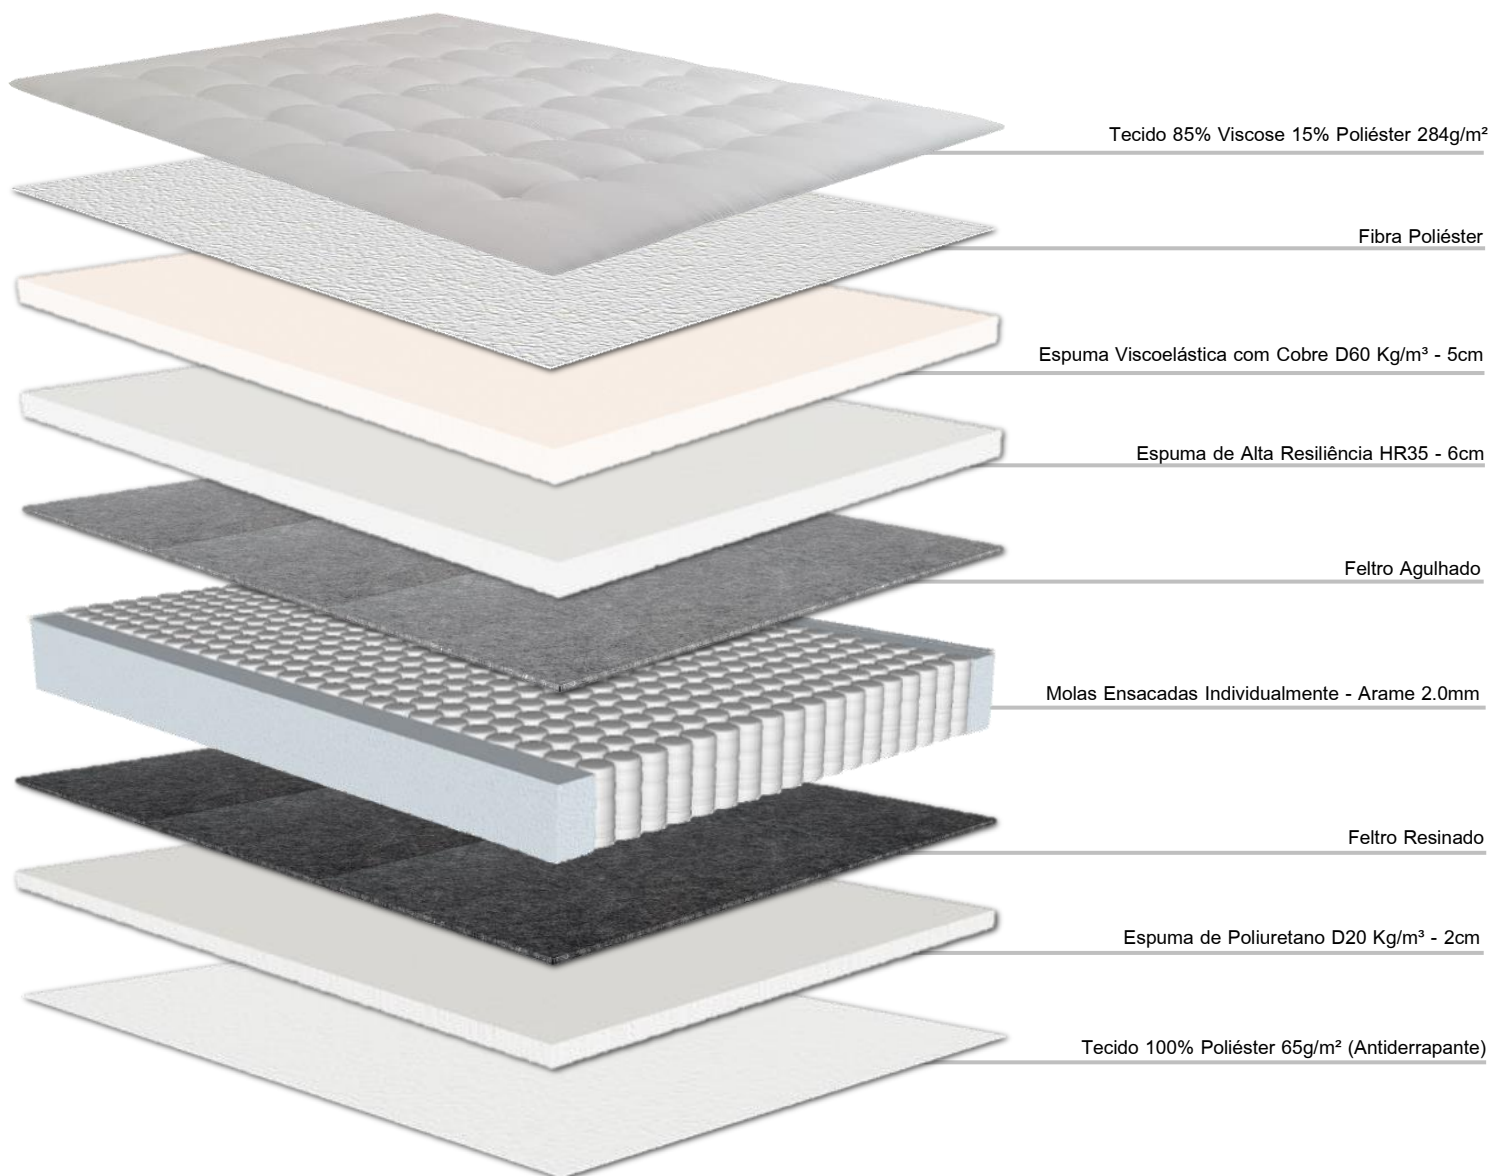

DIVINUS

OPÇÕES

- 1380x1880x360
- 1580x1880x360
- 1930x2030x360