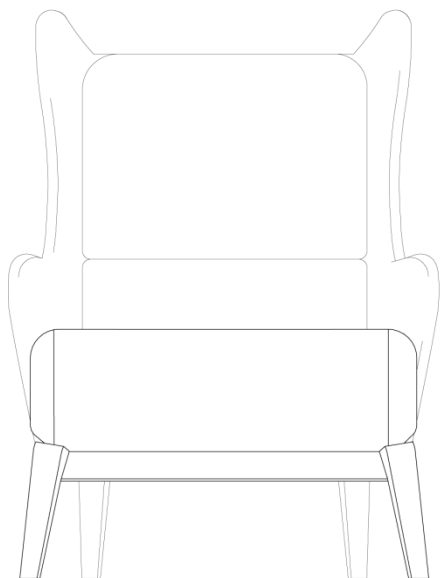

FLAP

– 860mm –
33 5/64"