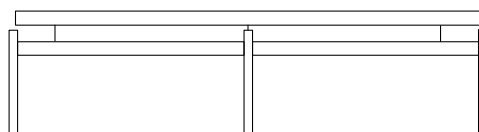

— 630mm —

— 320mm —