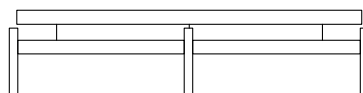

Estrutura metálica: 077 - 085 - 087 - 088 - 089 - 090 ou 091, Ponteira sempre I45.

COMPOSÊ

Pé / Quadro / Tampo laminado.

OPÇÕES

O modelo conta com opcional de tampo de MDF ou vidro.

F R A M E

— 930mm —

— 930mm —

— 250mm —

9041
930x960x250mm

— 630mm —

— 630mm —

— 300mm —

9042
630x630x300mm

— 1230mm —

— 630mm —