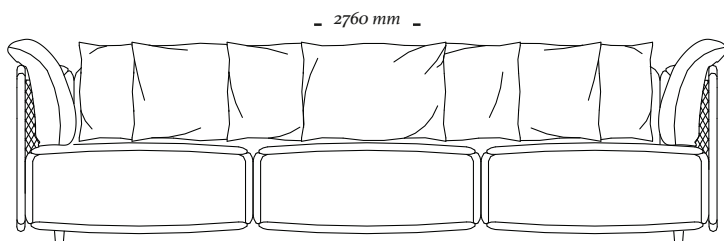

4 Lugares c/ 2 braços
2760x840x800mm