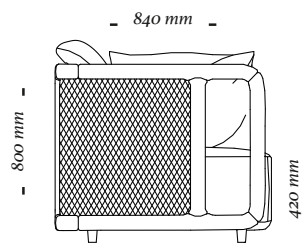

ACABAMENTO

*Braço: 079TC – 077TC – 071TC – 145 – 148 – 149TC.
Revestimento: Cartela de tecidos Uultis, inclusive couro.
Palha: Natural, Nogueira e mesclada.*

COMPOSÊ

Base/Almofadas decorativas

OPÇÕES

O modelo terá 3 opções de palha para o braço.

A I B Y

Poltrona c/ 2 braços
960x840x800mm

3 Lugares c/ 2 braços
2260x840x800mm

4 Lugares c/ 2 braços
2760x840x800mm

uultis

BR 116, DOIS IRMÃOS

RS | BRASIL

51 3564 8382