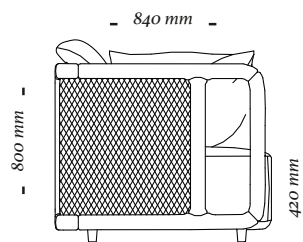

ACABAMENTO

*Braço: 079TC – 077TC – 071TC – 145 – 148 – 149TC.
Revestimento: Cartela de tecidos Uultis, inclusive couro.
Palha: Natural, Nogueira e mesclada.*

COMPOSÊ

Base/Almofadas decorativas

OPÇÕES

O modelo terá 3 opções de palha para o braço.

A I B Y

Poltrona c/ 2 braços
960x840x800mm

3 Lugares c/ 2 braços
2260x840x800mm

4 Lugares c/ 2 braços
2760x840x800mm

uultis

BR 116, DOIS IRMÃOS

RS | BRASIL

51 3564 8382