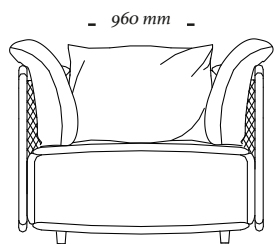

ACABAMENTO

*Braço: 079TC – 077TC – 071TC – 145 – 148 – 149TC.
Revestimento: Cartela de tecidos Uultis, inclusive couro.
Palha: Natural, Nogueira e mesclada.*

COMPOSÊ

Base/Almofadas decorativas

OPÇÕES

O modelo terá 3 opções de palha para o braço.

A I B Y

Poltrona c/ 2 braços
960x840x800mm

3 Lugares c/ 2 braços
2260x840x800mm

4 Lugares c/ 2 braços
2760x840x800mm

uultis

BR 116, DOIS IRMÃOS

RS | BRASIL

51 3564 8382