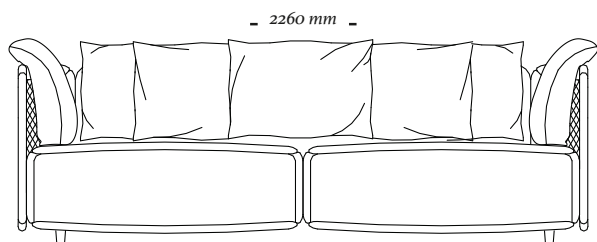

3 Lugares c/ 2 braços
2260x840x800mm