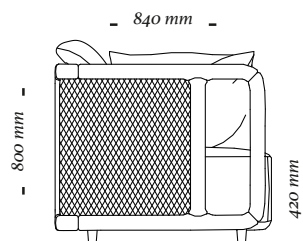

ACABAMENTO

*Braço: 079TC – 077TC – 071TC – 145 – 148 – 149TC.
Revestimento: Cartela de tecidos Uultis, inclusive couro.
Palha: Natural, Nogueira e mesclada.*

COMPOSÊ

Base/Almofadas decorativas

OPÇÕES

O modelo terá 3 opções de palha para o braço.

A I B Y

Poltrona c/ 2 braços
960x840x800mm

3 Lugares c/ 2 braços
2260x840x800mm

4 Lugares c/ 2 braços
2760x840x800mm

uultis

BR 116, DOIS IRMÃOS

RS | BRASIL

51 3564 8382