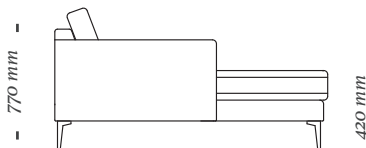

910x960x770mm

- 980 mm -

- 960 mm -

Mod c/ 1 br 18cm Assento 800mm

980x960x770mm

- 1050 mm -

- 960 mm -

Mod c/ 1 br 25cm Assento 800mm

1050x960x770mm

- 1020 mm -

- 960 mm -

Mod c/ 2 br 11cm Assento 800mm

1020x960x770mm

- 1160 mm -

- 960 mm -

Mod c/ 2 br 18cm Assento 800mm

1160x960x770mm

- 1300 mm -

- 960 mm -

Mod c/ 2 br 25cm Assento 800mm

1300x960x770mm

- 910 mm -

- 1570 mm -

Chaise Longue c/ 1 br 11cm Assento 800mm

910x1570x770mm

M O D E L

Chaise Longue c/ 1 br 18cm Assento 800mm

980x1570x770mm

Chaise Longue c/ 1 br 25cm Assento 800mm

1050x1570x770mm

Mod s/ br Assento 1000mm

1000x960x770mm