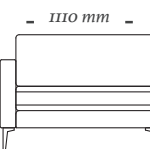

1050x960x770mm

- 1020 mm -

- 960 mm -

Mod c/ 2 br 11cm Assento 800mm

1020x960x770mm

- 1160 mm -

- 960 mm -

Mod c/ 2 br 18cm Assento 800mm

910x1570x770mm

M O D E L

Chaise Longue c/ 1 br 18cm Assento 800mm

980x1570x770mm

Chaise Longue c/ 1 br 25cm Assento 800mm

1050x1570x770mm

Mod s/ br Assento 1000mm

1000x960x770mm