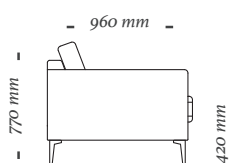

- 960 mm -

770 mm

420 mm

3 Lugares c/ 1 br 11cm

2110x960x770mm