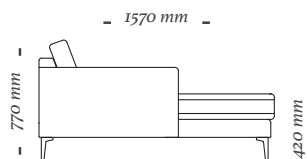

M O D E L

- 800 mm -

- 960 mm -

Mod s/ br Assento 800mm

800x960x770mm

- 910 mm -

- 960 mm -

Mod c/ 1 br 11cm Assento 800mm

Mod c/ 2 br 18cm Assento 1000mm

1360x960x770mm

M O D E L

- 1500 mm -

- 960 mm -

770 mm

420 mm

Mod c/ 2 br 25cm Assento 1000mm

1500x960x770mm

- 1110 mm -

- 1570 mm -

770 mm

420 mm

Chaise Longue c/ 1 br 11cm Assento 1000mm

1110x1570x770mm

- 1180 mm -

- 1570 mm -

770 mm

420 mm

Chaise Longue c/ 1 br 18cm Assento 1000mm

1180x1570x770mm

- 1250 mm -

- 1570 mm -

770 mm