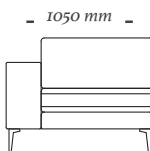

910x960x770mm

- 980 mm -

- 960 mm -

Mod c/ 1 br 18cm Assento 800mm

980x960x770mm

- 1050 mm -

- 960 mm -

Mod c/ 1 br 25cm Assento 800mm

1050x960x770mm

- 1020 mm -

- 960 mm -

Mod c/ 2 br 11cm Assento 800mm

1020x960x770mm

- 1160 mm -

- 960 mm -

Mod c/ 2 br 18cm Assento 800mm

1160x960x770mm

- 1300 mm -

- 960 mm -

Mod c/ 2 br 25cm Assento 800mm

1300x960x770mm

- 910 mm -

- 1570 mm -

Chaise Longue c/ 1 br 11cm Assento 800mm

910x1570x770mm

M O D E L

Chaise Longue c/ 1 br 18cm Assento 800mm

980x1570x770mm

Chaise Longue c/ 1 br 25cm Assento 800mm

1050x1570x770mm

Mod s/ br Assento 1000mm

1000x960x770mm