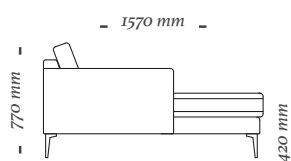

910x960x770mm

- 980 mm -

- 960 mm -

Mod c/ 1 br 18cm Assento 800mm

980x960x770mm

- 1050 mm -

- 960 mm -

Mod c/ 1 br 25cm Assento 800mm

1050x960x770mm

- 1020 mm -

- 960 mm -

Mod c/ 2 br 11cm Assento 800mm

1020x960x770mm

- 1160 mm -

- 960 mm -

Mod c/ 2 br 18cm Assento 800mm

1160x960x770mm

- 1300 mm -

- 960 mm -

Mod c/ 2 br 25cm Assento 800mm

1300x960x770mm

- 910 mm -

- 1570 mm -

Chaise Longue c/ 1 br 11cm Assento 800mm

910x1570x770mm

M O D E L

Chaise Longue c/ 1 br 18cm Assento 800mm

980x1570x770mm

Chaise Longue c/ 1 br 25cm Assento 800mm

1050x1570x770mm

Mod s/ br Assento 1000mm

1000x960x770mm