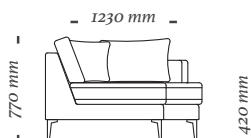

M O D E L

- 800 mm -

- 960 mm -

Mod s/ br Assento 800mm

800x960x770mm

- 910 mm -

- 960 mm -

Mod c/ 1 br 11cm Assento 800mm

910x960x770mm

- 980 mm -

- 960 mm -

Mod c/ 1 br 18cm Assento 800mm

980x960x770mm

- 1050 mm -

- 960 mm -

Mod c/ 1 br 25cm Assento 800mm

4 Lugares c/ 1 br 25cm
2620x960x770mm

3 Lugares c/ 2 br 11cm
2220x960x770mm

3 Lugares c/ 2 br 18cm
2360x960x770mm

3 Lugares c/ 2 br 25cm
2500x960x770mm

4 Lugares c/ 2 br 11cm
2650x960x770mm

M O D E L

4 Lugares c/ 2 br 18cm
2760x960x770mm

4 Lugares c/ 2 br 25cm
2900x960x770mm

Banqueta Quadrada
1000x1000x420mm

Banqueta Retangular
1000x1810x420mm

Canto
920x920x720mm

Canto Chaise Longue Grande
960x2300x770mm

Canto Chaise Longue Médio
960x1930x770mm