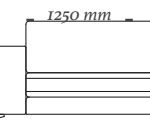

910x960x770mm

- 980 mm -

- 960 mm -

Mod c/ 1 br 18cm Assento 800mm

980x960x770mm

- 1050 mm -

- 960 mm -

Mod c/ 1 br 25cm Assento 800mm

1050x960x770mm

- 1020 mm -

- 960 mm -

Mod c/ 2 br 11cm Assento 800mm

1020x960x770mm

- 1160 mm -

- 960 mm -

Mod c/ 2 br 18cm Assento 800mm

910x1570x770mm

M O D E L

Chaise Longue c/ 1 br 18cm Assento 800mm

980x1570x770mm

Chaise Longue c/ 1 br 25cm Assento 800mm

1050x1570x770mm

Mod s/ br Assento 1000mm

1000x960x770mm

Mod c/ 1 br 11cm Assento 1000mm

1110x960x770mm

Mod c/ 1 br 18cm Assento 1000mm

1180x960x770mm

Mod c/ 1 br 25cm Assento 1000mm

1250x960x770mm

Mod c/ 2 br 11cm Assento 1000mm

1220x960x770mm