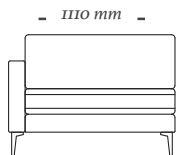

Mod c/ 1 br 11cm Assento 1000mm

1110x960x770mm

Mod c/ 1 br 18cm Assento 1000mm

1180x960x770mm

Mod c/ 1 br 25cm Assento 1000mm

1250x960x770mm

Mod c/ 2 br 11cm Assento 1000mm

1220x960x770mm

Mod c/ 2 br 18cm Assento 1000mm

1360x960x770mm

M O D E L

- 1500 mm -

- 960 mm -

770 mm

420 mm

Mod c/ 2 br 25cm Assento 1000mm

1500x960x770mm

- 1110 mm -

- 1570 mm -

770 mm

420 mm

Chaise Longue c/ 1 br 11cm Assento 1000mm

1110x1570x770mm

- 1180 mm -