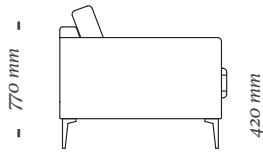

M O D E L

- 800 mm -

- 960 mm -

Mod s/ br Assento 800mm

800x960x770mm

- 910 mm -

- 960 mm -

Mod c/ 1 br 11cm Assento 800mm

910x960x770mm

- 980 mm -

- 960 mm -

Mod c/ 1 br 18cm Assento 800mm

980x960x770mm

- 1050 mm -

- 960 mm -

Mod c/ 1 br 25cm Assento 800mm

1050x960x770mm

- 1020 mm -

- 960 mm -

Mod c/ 2 br 11cm Assento 800mm

1020x960x770mm

- 1160 mm -

- 960 mm -

Mod c/ 2 br 18cm Assento 800mm