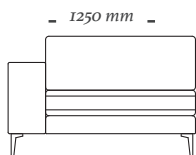

M O D E L

- 1500 mm -

- 960 mm -

770 mm

420 mm

Mod c/ 2 br 25cm Assento 1000mm

1500x960x770mm

- 1110 mm -

- 1570 mm -

770 mm

420 mm

Chaise Longue c/ 1 br 11cm Assento 1000mm

1110x1570x770mm

- 1180 mm -

- 1570 mm -

770 mm

420 mm

Chaise Longue c/ 1 br 18cm Assento 1000mm

1180x1570x770mm

- 1250 mm -

- 1570 mm -

770 mm

420 mm

Chaise Longue c/ 1 br 25cm Assento 1000mm

1250x1570x770mm

- 1200 mm -

- 960 mm -

770 mm

420 mm

Mod s/ br Assento 1200mm

1200x960x770mm

- 1310 mm -

- 960 mm -

770 mm

420 mm

Mod c/ 1 br 11cm Assento 1200mm

1310x960x770mm

- 1380 mm -

- 960 mm -

770 mm

420 mm

Mod c/ 1 br 18cm Assento 1200mm

1380x960x770mm

- 1450 mm -

- 960 mm -

770 mm

420 mm

Mod c/ 1 br 25cm Assento 1200mm

1450x960x770mm