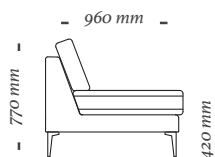

910x960x770mm

- 980 mm -

- 960 mm -

Mod c/ 1 br 18cm Assento 800mm

980x960x770mm

- 1050 mm -

- 960 mm -

Mod c/ 1 br 25cm Assento 800mm

1050x960x770mm

- 1020 mm -

- 960 mm -

Mod c/ 2 br 11cm Assento 800mm

1020x960x770mm

- 1160 mm -

- 960 mm -

Mod c/ 2 br 18cm Assento 800mm

1160x960x770mm

- 1300 mm -

- 960 mm -

Mod c/ 2 br 25cm Assento 800mm

1300x960x770mm

- 910 mm -

- 1570 mm -

Chaise Longue c/ 1 br 11cm Assento 800mm

910x1570x770mm

M O D E L

Chaise Longue c/ 1 br 18cm Assento 800mm

980x1570x770mm

Chaise Longue c/ 1 br 25cm Assento 800mm

1050x1570x770mm

Mod s/ br Assento 1000mm

1000x960x770mm