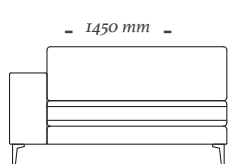

M O D E L

- 1420 mm -

- 960 mm -

770 mm

420 mm

Mod c/ 2 br 11cm Assento 1200mm

1420x960x770mm

- 1560 mm -

- 960 mm -

770 mm

420 mm

Mod c/ 2 br 18cm Assento 1200mm

1560x960x770mm

- 1700 mm -

- 960 mm -

770 mm

420 mm

Mod c/ 2 br 25cm Assento 1200mm

1700x960x770mm

- 1310 mm -

- 1570 mm -

770 mm

420 mm

Chaise Longue c/ 1 br 11cm Assento 1200mm

1310x1570x770mm

- 1380 mm -

- 1570 mm -

770 mm

420 mm

Chaise Longue c/ 1 br 18cm Assento 1200mm

1380x1570x770mm

- 1450 mm -

- 1570 mm -

770 mm

420 mm

Chaise Longue c/ 1 br 25cm Assento 1200mm

1450x1570x770mm

- 2110 mm -

- 960 mm -

770 mm

420 mm

3 Lugares c/ 1 br 11cm

2110x960x770mm

- 2180 mm -

- 960 mm -

770 mm

420 mm

3 Lugares c/ 1 br 18cm

2180x960x770mm