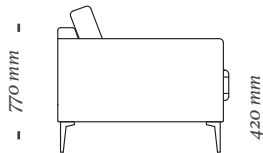

M O D E L

- 800 mm -

- 960 mm -

Mod s/ br Assento 800mm

800x960x770mm

- 910 mm -

- 960 mm -

Mod c/ 1 br 11cm Assento 800mm

910x960x770mm

- 980 mm -

- 960 mm -

Mod c/ 1 br 18cm Assento 800mm

980x960x770mm

- 1050 mm -

- 960 mm -

Mod c/ 1 br 25cm Assento 800mm

1050x960x770mm

- 1020 mm -

- 960 mm -

Mod c/ 2 br 11cm Assento 800mm

1020x960x770mm

- 1160 mm -

- 960 mm -

Mod c/ 2 br 18cm Assento 800mm