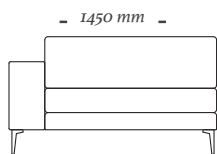

420 mm

Chaise Longue c/ 1 br 25cm Assento 1000mm

1250x1570x770mm

- 1200 mm -

- 960 mm -

770 mm

420 mm

Mod s/ br Assento 1200mm

1200x960x770mm

- 1310 mm -

- 960 mm -

770 mm

420 mm

Mod c/ 1 br 11cm Assento 1200mm

1310x960x770mm

- 1380 mm -

- 960 mm -

770 mm

420 mm

Mod c/ 1 br 18cm Assento 1200mm

1380x960x770mm

- 1450 mm -

- 960 mm -

770 mm