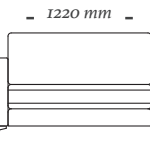

910x1570x770mm

M O D E L

Chaise Longue c/ 1 br 18cm Assento 800mm

980x1570x770mm

Chaise Longue c/ 1 br 25cm Assento 800mm

1050x1570x770mm

Mod s/ br Assento 1000mm

1000x960x770mm

Mod c/ 1 br 11cm Assento 1000mm

1110x960x770mm

Mod c/ 1 br 18cm Assento 1000mm

1180x960x770mm

Mod c/ 1 br 25cm Assento 1000mm

1250x960x770mm

Mod c/ 2 br 11cm Assento 1000mm

1220x960x770mm

Mod c/ 2 br 18cm Assento 1000mm

1360x960x770mm

M O D E L

- 1500 mm -

- 960 mm -

770 mm

420 mm

Mod c/ 2 br 25cm Assento 1000mm