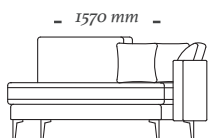

M O D E L

- 800 mm -

- 960 mm -

Mod s/ br Assento 800mm

800x960x770mm

- 910 mm -

- 960 mm -

Mod c/ 1 br 11cm Assento 800mm

910x960x770mm

- 980 mm -

- 960 mm -

Mod c/ 1 br 18cm Assento 800mm

980x960x770mm

- 1050 mm -

- 960 mm -

Mod c/ 1 br 25cm Assento 800mm

4 Lugares c/ 1 br 25cm
2620x960x770mm

3 Lugares c/ 2 br 11cm
2220x960x770mm

3 Lugares c/ 2 br 18cm
2360x960x770mm

3 Lugares c/ 2 br 25cm
2500x960x770mm

4 Lugares c/ 2 br 11cm
2650x960x770mm

M O D E L

4 Lugares c/ 2 br 18cm
2760x960x770mm

4 Lugares c/ 2 br 25cm
2900x960x770mm

Banqueta Quadrada
1000x1000x420mm

Banqueta Retangular
1000x1810x420mm

Canto
920x920x720mm

Canto Chaise Longue Grande
960x2300x770mm

Canto Chaise Longue Médio
960x1930x770mm