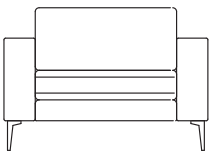

910x960x770mm

- 980 mm -

- 960 mm -

Mod c/ 1 br 18cm Assento 800mm

980x960x770mm

- 1050 mm -

- 960 mm -

Mod c/ 1 br 25cm Assento 800mm

1050x960x770mm

- 1020 mm -

- 960 mm -

Mod c/ 2 br 11cm Assento 800mm

1020x960x770mm

- 1160 mm -

- 960 mm -

Mod c/ 2 br 18cm Assento 800mm

1160x960x770mm

- 1300 mm -

- 960 mm -

Mod c/ 2 br 25cm Assento 800mm

1300x960x770mm

- 910 mm -

- 1570 mm -

Chaise Longue c/ 1 br 11cm Assento 800mm