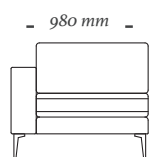

910x960x770mm

- 980 mm -

- 960 mm -

Mod c/ 1 br 18cm Assento 800mm

980x960x770mm

- 1050 mm -

- 960 mm -

Mod c/ 1 br 25cm Assento 800mm

1050x960x770mm

- 1020 mm -

- 960 mm -

Mod c/ 2 br 11cm Assento 800mm

1020x960x770mm

- 1160 mm -

- 960 mm -

Mod c/ 2 br 18cm Assento 800mm

1160x960x770mm

- 1300 mm -

- 960 mm -

Mod c/ 2 br 25cm Assento 800mm

1300x960x770mm

- 910 mm -

- 1570 mm -

Chaise Longue c/ 1 br 11cm Assento 800mm

910x1570x770mm

M O D E L

Chaise Longue c/ 1 br 18cm Assento 800mm

980x1570x770mm

Chaise Longue c/ 1 br 25cm Assento 800mm

1050x1570x770mm

Mod s/ br Assento 1000mm

1000x960x770mm