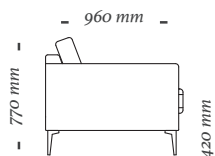

Mod c/ 1 br 18cm Assento 1000mm

1180x960x770mm