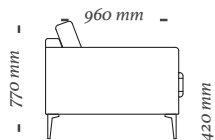

Mod c/ 1 br 25cm Assento 1000mm

1250x960x770mm