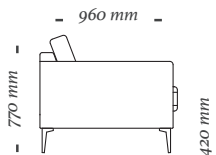

420 mm

Chaise Longue c/ 1 br 25cm Assento 1000mm

1250x1570x770mm

- 1200 mm -

- 960 mm -

770 mm

420 mm

Mod s/ br Assento 1200mm

1200x960x770mm

- 1310 mm -

- 960 mm -

770 mm

420 mm

Mod c/ 1 br 11cm Assento 1200mm

1310x960x770mm

- 1380 mm -