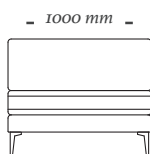

910x960x770mm

- 980 mm -

- 960 mm -

Mod c/ 1 br 18cm Assento 800mm

980x960x770mm

- 1050 mm -

- 960 mm -

Mod c/ 1 br 25cm Assento 800mm

1050x960x770mm

- 1020 mm -

- 960 mm -

Mod c/ 2 br 11cm Assento 800mm

1020x960x770mm

- 1160 mm -

- 960 mm -

Mod c/ 2 br 18cm Assento 800mm

1160x960x770mm

- 1300 mm -

- 960 mm -

Mod c/ 2 br 25cm Assento 800mm

1300x960x770mm

- 910 mm -

- 1570 mm -

Chaise Longue c/ 1 br 11cm Assento 800mm

910x1570x770mm

M O D E L

Chaise Longue c/ 1 br 18cm Assento 800mm

980x1570x770mm

Chaise Longue c/ 1 br 25cm Assento 800mm

1050x1570x770mm

Mod s/ br Assento 1000mm

1000x960x770mm