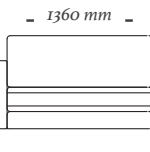

910x960x770mm

- 980 mm -

- 960 mm -

Mod c/ 1 br 18cm Assento 800mm

980x960x770mm

- 1050 mm -

- 960 mm -

Mod c/ 1 br 25cm Assento 800mm

1050x960x770mm

- 1020 mm -

- 960 mm -

Mod c/ 2 br 11cm Assento 800mm

1020x960x770mm

- 1160 mm -

- 960 mm -

Mod c/ 2 br 18cm Assento 800mm

910x1570x770mm

M O D E L

Chaise Longue c/ 1 br 18cm Assento 800mm

980x1570x770mm

Chaise Longue c/ 1 br 25cm Assento 800mm

1050x1570x770mm

Mod s/ br Assento 1000mm

1000x960x770mm

Mod c/ 1 br 11cm Assento 1000mm

1110x960x770mm

Mod c/ 1 br 18cm Assento 1000mm

1180x960x770mm

Mod c/ 1 br 25cm Assento 1000mm

1250x960x770mm

Mod c/ 2 br 11cm Assento 1000mm

1220x960x770mm