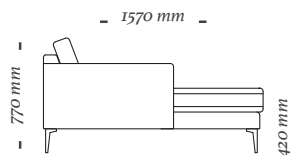

910x960x770mm

- 980 mm -

- 960 mm -

Mod c/ 1 br 18cm Assento 800mm

980x960x770mm

- 1050 mm -

- 960 mm -

Mod c/ 1 br 25cm Assento 800mm

1050x960x770mm

- 1020 mm -

- 960 mm -

Mod c/ 2 br 11cm Assento 800mm

1020x960x770mm

- 1160 mm -

- 960 mm -

Mod c/ 2 br 18cm Assento 800mm

1160x960x770mm

- 1300 mm -

- 960 mm -

Mod c/ 2 br 25cm Assento 800mm

1300x960x770mm

- 910 mm -

- 1570 mm -

Chaise Longue c/ 1 br 11cm Assento 800mm

910x1570x770mm

M O D E L

Chaise Longue c/ 1 br 18cm Assento 800mm

980x1570x770mm

Chaise Longue c/ 1 br 25cm Assento 800mm

1050x1570x770mm

Mod s/ br Assento 1000mm

1000x960x770mm