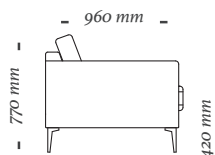

910x960x770mm

- 980 mm -

- 960 mm -

Mod c/ 1 br 18cm Assento 800mm

980x960x770mm

- 1050 mm -

- 960 mm -

Mod c/ 1 br 25cm Assento 800mm

1050x960x770mm

- 1020 mm -

- 960 mm -

Mod c/ 2 br 11cm Assento 800mm

1020x960x770mm

- 1160 mm -

- 960 mm -

Mod c/ 2 br 18cm Assento 800mm

1160x960x770mm

- 1300 mm -

- 960 mm -

Mod c/ 2 br 25cm Assento 800mm

1300x960x770mm

- 910 mm -

- 1570 mm -

Chaise Longue c/ 1 br 11cm Assento 800mm

910x1570x770mm

M O D E L

Chaise Longue c/ 1 br 18cm Assento 800mm

980x1570x770mm

Chaise Longue c/ 1 br 25cm Assento 800mm

1050x1570x770mm

Mod s/ br Assento 1000mm

1000x960x770mm