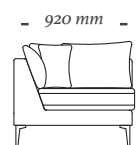

910x960x770mm

- 980 mm -

- 960 mm -

Mod c/ 1 br 18cm Assento 800mm

980x960x770mm

- 1050 mm -

- 960 mm -

Mod c/ 1 br 25cm Assento 800mm

770 mm

420 mm

3 Lugares c/ 1 br 18cm

2180x960x770mm

M O D E L

3 Lugares c/ 1 br 25cm
2250x960x770mm

4 Lugares c/ 1 br 11cm
2510x960x770mm

4 Lugares c/ 1 br 18cm
2580x960x770mm

4 Lugares c/ 1 br 25cm
2620x960x770mm

3 Lugares c/ 2 br 11cm
2220x960x770mm

3 Lugares c/ 2 br 18cm
2360x960x770mm

3 Lugares c/ 2 br 25cm
2500x960x770mm

4 Lugares c/ 2 br 11cm
2650x960x770mm

M O D E L

4 Lugares c/ 2 br 18cm
2760x960x770mm

4 Lugares c/ 2 br 25cm
2900x960x770mm

Banqueta Quadrada
1000x1000x420mm

Banqueta Retangular
1000x1810x420mm

Canto
920x920x720mm

Canto Chaise Longue Grande
960x2300x770mm

Canto Chaise Longue Médio
960x1930x770mm