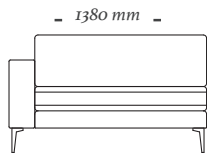

M O D E L

- 800 mm -

- 960 mm -

Mod s/ br Assento 800mm

800x960x770mm

- 910 mm -

- 960 mm -

Mod c/ 1 br 11cm Assento 800mm

420 mm

Chaise Longue c/ 1 br 25cm Assento 1000mm

1250x1570x770mm

- 1200 mm -

- 960 mm -

770 mm

420 mm

Mod s/ br Assento 1200mm

1200x960x770mm

- 1310 mm -

- 960 mm -

770 mm

420 mm

Mod c/ 1 br 11cm Assento 1200mm

1310x960x770mm

- 1380 mm -

- 960 mm -

770 mm

420 mm

Mod c/ 1 br 18cm Assento 1200mm

1380x960x770mm

- 1450 mm -

- 960 mm -

770 mm