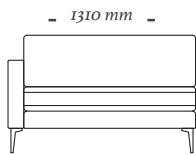

M O D E L

- 800 mm -

- 960 mm -

Mod s/ br Assento 800mm

800x960x770mm

- 910 mm -

- 960 mm -

Mod c/ 1 br 11cm Assento 800mm

910x960x770mm

- 980 mm -

- 960 mm -

Mod c/ 1 br 18cm Assento 800mm

980x960x770mm

- 1050 mm -

- 960 mm -

Mod c/ 1 br 25cm Assento 800mm

420 mm

Chaise Longue c/ 1 br 25cm Assento 1000mm

1250x1570x770mm

- 1200 mm -

- 960 mm -

770 mm

420 mm

Mod s/ br Assento 1200mm

1200x960x770mm

- 1310 mm -

- 960 mm -

770 mm

420 mm

Mod c/ 1 br 11cm Assento 1200mm

1310x960x770mm

- 1380 mm -