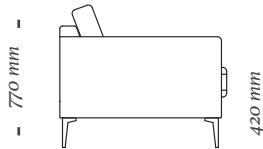

M O D E L

- 800 mm -

- 960 mm -

Mod s/ br Assento 800mm

800x960x770mm

- 910 mm -

- 960 mm -

Mod c/ 1 br 11cm Assento 800mm

910x960x770mm

- 980 mm -

- 960 mm -

Mod c/ 1 br 18cm Assento 800mm

980x960x770mm

- 1050 mm -

- 960 mm -

Mod c/ 1 br 25cm Assento 800mm

1050x960x770mm

- 1020 mm -

- 960 mm -

Mod c/ 2 br 11cm Assento 800mm

1020x960x770mm

- 1160 mm -

- 960 mm -

Mod c/ 2 br 18cm Assento 800mm

1160x960x770mm

- 1300 mm -

- 960 mm -

Mod c/ 2 br 25cm Assento 800mm

1300x960x770mm

- 910 mm -

- 1570 mm -

Chaise Longue c/ 1 br 11cm Assento 800mm