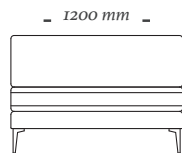

1500x960x770mm

- 1110 mm -

- 1570 mm -

770 mm

420 mm

Chaise Longue c/ 1 br 11cm Assento 1000mm

1110x1570x770mm

- 1180 mm -

- 1570 mm -

770 mm

420 mm

Chaise Longue c/ 1 br 18cm Assento 1000mm

1180x1570x770mm

- 1250 mm -

- 1570 mm -

770 mm

420 mm

Chaise Longue c/ 1 br 25cm Assento 1000mm

1250x1570x770mm

- 1200 mm -

- 960 mm -

770 mm

420 mm

Mod s/ br Assento 1200mm

1200x960x770mm

- 1310 mm -

- 960 mm -

770 mm

420 mm

Mod c/ 1 br 11cm Assento 1200mm

1310x960x770mm

- 1380 mm -