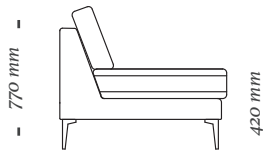

M O D E L

- 800 mm -

- 960 mm -

Mod s/ br Assento 800mm

800x960x770mm

- 910 mm -

- 960 mm -

Mod c/ 1 br 11cm Assento 800mm

910x960x770mm

- 980 mm -

- 960 mm -

Mod c/ 1 br 18cm Assento 800mm

980x960x770mm

- 1050 mm -

- 960 mm -

Mod c/ 1 br 25cm Assento 800mm

1050x960x770mm

- 1020 mm -

- 960 mm -

Mod c/ 2 br 11cm Assento 800mm

1020x960x770mm

- 1160 mm -

- 960 mm -

Mod c/ 2 br 18cm Assento 800mm

- 1700 mm -

- 960 mm -

770 mm

420 mm

Mod c/ 2 br 25cm Assento 1200mm

1700x960x770mm

- 1310 mm -

- 1570 mm -