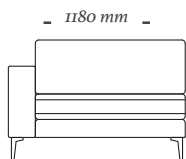

M O D E L

- 800 mm -

- 960 mm -

Mod s/ br Assento 800mm

800x960x770mm

- 910 mm -

- 960 mm -

Mod c/ 1 br 11cm Assento 800mm

1050x960x770mm

- 1020 mm -

- 960 mm -

Mod c/ 2 br 11cm Assento 800mm

1020x960x770mm

- 1160 mm -

- 960 mm -

Mod c/ 2 br 18cm Assento 800mm

Mod c/ 2 br 18cm Assento 1000mm

1360x960x770mm

M O D E L

- 1500 mm -

- 960 mm -

770 mm

420 mm

Mod c/ 2 br 25cm Assento 1000mm

1500x960x770mm

- 1110 mm -

- 1570 mm -

770 mm

420 mm

Chaise Longue c/ 1 br 11cm Assento 1000mm

1110x1570x770mm

- 1180 mm -