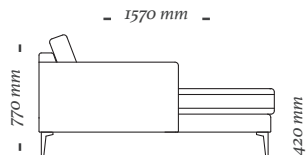

910x960x770mm

- 980 mm -

- 960 mm -

Mod c/ 1 br 18cm Assento 800mm

980x960x770mm

- 1050 mm -

- 960 mm -

Mod c/ 1 br 25cm Assento 800mm

1050x960x770mm

- 1020 mm -

- 960 mm -

Mod c/ 2 br 11cm Assento 800mm

1020x960x770mm

- 1160 mm -

- 960 mm -

Mod c/ 2 br 18cm Assento 800mm

Mod c/ 2 br 18cm Assento 1000mm

1360x960x770mm

M O D E L

- 1500 mm -

- 960 mm -

770 mm

420 mm

Mod c/ 2 br 25cm Assento 1000mm

1500x960x770mm

- 1110 mm -

- 1570 mm -

770 mm

420 mm

Chaise Longue c/ 1 br 11cm Assento 1000mm

1110x1570x770mm

- 1180 mm -