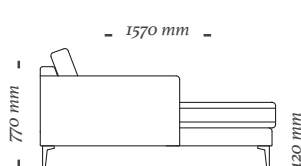

M O D E L

- 800 mm -

- 960 mm -

Mod s/ br Assento 800mm

800x960x770mm

- 910 mm -

- 960 mm -

Mod c/ 1 br 11cm Assento 800mm

- 1700 mm -

- 960 mm -

770 mm

420 mm

Mod c/ 2 br 25cm Assento 1200mm

1700x960x770mm

- 1310 mm -

- 1570 mm -

770 mm

420 mm

Chaise Longue c/ 1 br 11cm Assento 1200mm

1310x1570x770mm

- 1380 mm -

- 1570 mm -

770 mm

420 mm

Chaise Longue c/ 1 br 18cm Assento 1200mm

1380x1570x770mm

- 1450 mm -

- 1570 mm -

770 mm

420 mm

Chaise Longue c/ 1 br 25cm Assento 1200mm

1450x1570x770mm