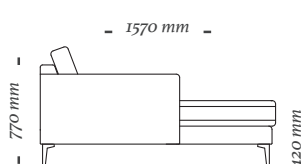

M O D E L

- 800 mm -

- 960 mm -

Mod s/ br Assento 800mm

800x960x770mm

- 910 mm -

- 960 mm -

Mod c/ 1 br 11cm Assento 800mm

- 1700 mm -

- 960 mm -

770 mm

420 mm

Mod c/ 2 br 25cm Assento 1200mm

1700x960x770mm

- 1310 mm -

- 1570 mm -

770 mm

420 mm

Chaise Longue c/ 1 br 11cm Assento 1200mm

1310x1570x770mm

- 1380 mm -

- 1570 mm -

770 mm

420 mm

Chaise Longue c/ 1 br 18cm Assento 1200mm

1380x1570x770mm

- 1450 mm -

- 1570 mm -

770 mm

420 mm

Chaise Longue c/ 1 br 25cm Assento 1200mm

1450x1570x770mm