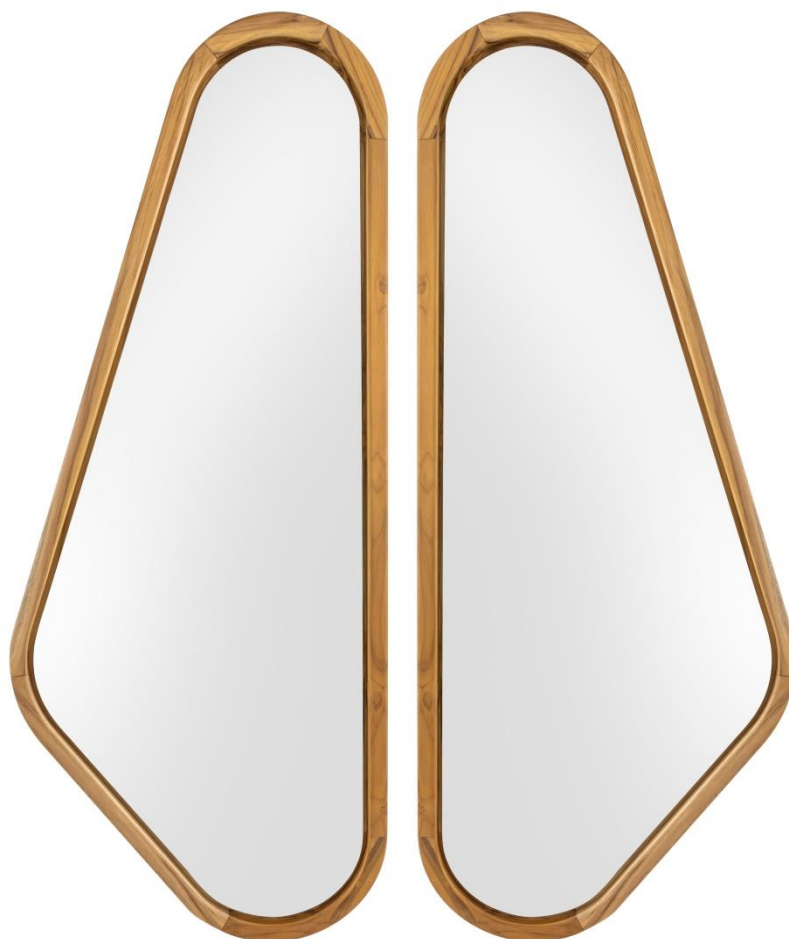

WORLD

SHIPS

multis

A L I

DESIGNED BY
STUDIO +Ah!

A L I

Com design leve e refinado o espelho Ali é protagonista dos ambientes em que atua. Seu nome, que significa asas em italiano, é o que faz referência ao design da peça. Juntos, os espelhos formam duas lindas asas e são perfeitos para criar um efeito de movimento e liberdade no ambiente.

ESTRUTURA

Moldura de madeira maciça com fundo de MDF.

ACABAMENTOS/ REVESTIMENTOS

Acabamentos e revestimentos disponíveis de acordo com a tabela de preços. É uma grande variedade de acabamentos e revestimentos para compor peças únicas.

OPÇÕES

Opção de lado direito ou esquerdo.

COMPOSÊ

Moldura/ Espelho

A L I

Espelho lado direito

Espelho lado esquerdo

uultis