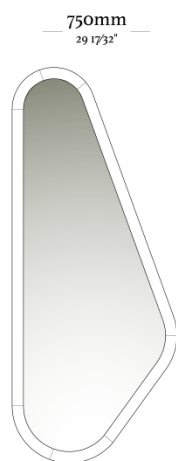

WORLD

SHIPS

multis

A L I

DESIGNED BY
STUDIO +Ah!

A L I

Com design leve e refinado o espelho Ali é protagonista dos ambientes em que atua. Seu nome, que significa asas em italiano, é o que faz referência ao design da peça. Juntos, os espelhos formam duas lindas asas e são perfeitos para criar um efeito de movimento e liberdade no ambiente.

ESTRUTURA

Moldura de madeira maciça com fundo de MDF.

ACABAMENTOS/ REVESTIMENTOS

Acabamentos e revestimentos disponíveis de acordo com a tabela de preços. É uma grande variedade de acabamentos e revestimentos para compor peças únicas.

OPÇÕES

Opção de lado direito ou esquerdo.

COMPOSÊ

Moldura/ Espelho

A L I

Espelho lado direito

Espelho lado esquerdo

uultis