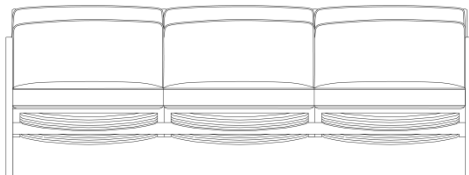

# SCALENE

— 740  
29 9/64 —

— 1010  
39 49/64 —

Poltrona

740x1010x810mm

— 1400  
55 1/8 —

— 1010  
39 49/64 —

2 Lugares

1400x1010x810mm

— 2070  
81 1/2 —

— 1010  
39 49/64 —

3 Lugares

2070x1010x810mm

— 740  
29 9/64 —

— 1570  
61 13/16 —

Chaise