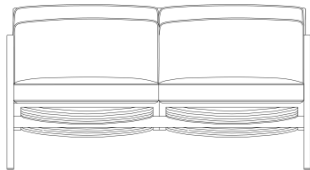

# SCALENE

— 740  
29 9/64 —

— 1010  
39 49/64 —

Poltrona

740x1010x810mm

— 1400  
55 1/8 —

— 1010  
39 49/64 —

2 Lugares

1400x1010x810mm

— 2070  
81 1/2 —

— 1010  
39 49/64 —

3 Lugares

2070x1010x810mm

— 740  
29 9/64 —

— 1570  
61 13/16 —

Chaise