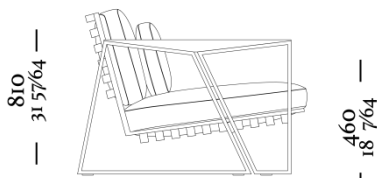

# SCALENE

— 740  
29 9/64 —

— 1010  
39 49/64 —

Poltrona

740x1010x810mm

— 1400  
55 1/8 —

— 1010  
39 49/64 —

2 Lugares

1400x1010x810mm

— 2070  
81 1/2 —

— 1010  
39 49/64 —

3 Lugares

2070x1010x810mm

— 740  
29 9/64 —

— 1570  
61 13/16 —

Chaise