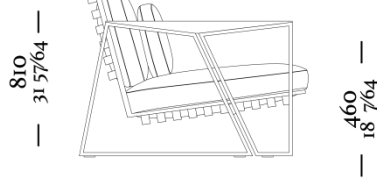

## COMPOSÊ

*Base / Almofada Rim*

# SCALENE

— 740  
29 9/64 —

— 1010  
39 49/64 —

Poltrona

740x1010x810mm

— 1400  
55 1/8 —

— 1010  
39 49/64 —

2 Lugares

1400x1010x810mm

— 2070  
81 1/2 —

— 1010  
39 49/64 —

3 Lugares

2070x1010x810mm

— 740  
29 9/64 —

— 1570  
61 13/16 —

Chaise