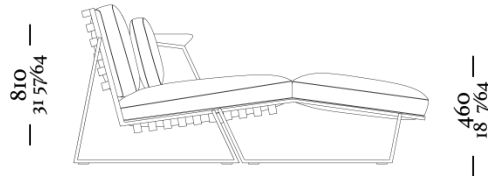

# SCALENE

— 740  
29 9/64 —

— 1010  
39 49/64 —

Poltrona

740x1010x810mm

— 1400  
55 1/8 —

— 1010  
39 49/64 —

2 Lugares

1400x1010x810mm

— 2070  
81 1/2 —

— 1010  
39 49/64 —

3 Lugares

2070x1010x810mm

— 740  
29 9/64 —

— 1570  
61 13/16 —

Chaise

740x1570x810mm

uultis

B R 1 1 6 , D O I S I R M Ã O S

R S | B R A S I L

5 1 3 5 6 4 8 3 8 2

U U L T I S . C O M

C O N T A T O @ U U L T I S . C O M