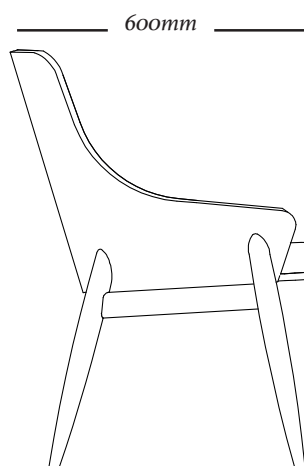

BOB

SHELL

uultis

S H E L L

DESIGNED BY
SÉRGIO BATISTA

S H E L L

Conforto e bom gosto para acompanhar as melhores refeições. A cadeira de jantar Shell é feita de madeira maciça e tem o assento forrado com espuma, o encosto em chapa de MDF e a curva revestida com lâminas de madeira natural ou encosto e assento revestidos com espuma. Mais conforto? Impossível.

ESTRUTURA

Cadeira de madeira maciça, assento forrado com espuma e encosto em chapa de MDF curva revestida com lâminas de madeira natural.

Cadeira com estrutura e pés em madeira maciça com encosto e assento revestidos com espuma.

ACABAMENTOS

Madeira: 071TC/128 - 077TC/119 - 079TC/079CV OU 080TC/127 145MC/145LC OU 148MT/148LT

071TC - 077TC - 079TC - 080TC - 084TC - 145MC - 148MT.

Tecido: Cartela de tecidos Uultis, inclusive couro.

S H E L L

2992
610x600x830mm

2993
610x600x830mm

COMPOSÊ

Cadeira Shell em conjunto com a escrivaninha Class

COMPOSÊ

Cadeira Shell em conjunto com a mesa Wing

uultis