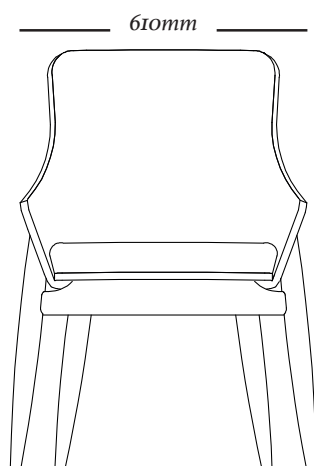

BOB

SHELL

uultis

S H E L L

DESIGNED BY
SÉRGIO BATISTA

S H E L L

Conforto e bom gosto para acompanhar as melhores refeições. A cadeira de jantar Shell é feita de madeira maciça e tem o assento forrado com espuma, o encosto em chapa de MDF e a curva revestida com lâminas de madeira natural ou encosto e assento revestidos com espuma. Mais conforto? Impossível.

ESTRUTURA

Cadeira de madeira maciça, assento forrado com espuma e encosto em chapa de MDF curva revestida com lâminas de madeira natural.

Cadeira com estrutura e pés em madeira maciça com encosto e assento revestidos com espuma.

ACABAMENTOS

Madeira: 071TC/128 - 077TC/119 - 079TC/079CV OU 080TC/127 145MC/145LC OU 148MT/148LT

071TC - 077TC - 079TC - 080TC - 084TC - 145MC - 148MT.

Tecido: Cartela de tecidos Uultis, inclusive couro.

S H E L L

2992
610x600x830mm

2993
610x600x830mm

COMPOSÊ

Cadeira Shell em conjunto com a escrivaninha Class

COMPOSÊ

Cadeira Shell em conjunto com a mesa Wing

uultis