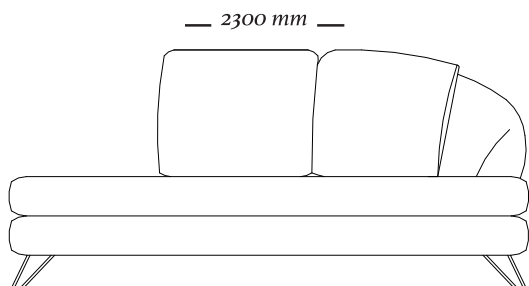

COMPOSÉ

Base + Assento e Encosto.

OPÇÕES

O produto conta com opções de pés em madeira ou metálicos.

S M I L E

4 Lugares c/ 2 br
2300x1110x900mm

3 Lugares c/ 1 br
2050x1110x900mm

A light beige sofa with wooden legs is shown in the lower-left corner. To the right, there is a decorative graphic of a bare, brown branch extending from the right edge towards the center. The background is plain white.