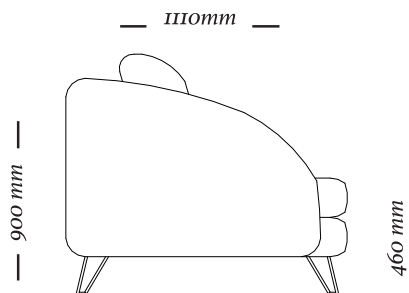

ESTRUTURA

Sofá em madeira maciça com ou pés metálicos e assento e encosto estofados com espuma além de contar com almofadas soltas.

ACABAMENTOS

*Tecidos: Cartela de tecidos Uultis.
Opção de pé metálico: 085, 087, 088.
Opção de pé em madeira: 079, 80, 145, 148.*

COMPOSÉ

Base + Assento e Encosto.

OPÇÕES

O produto conta com opções de pés em madeira ou metálicos.

S M I L E

4 Lugares c/ 2 br
2300x1110x900mm

3 Lugares c/ 1 br
2050x1110x900mm

A light beige sofa with wooden legs is shown in the lower-left corner. To the right, there is a decorative graphic of a bare, brown branch extending from the right edge towards the center. The background is plain white.