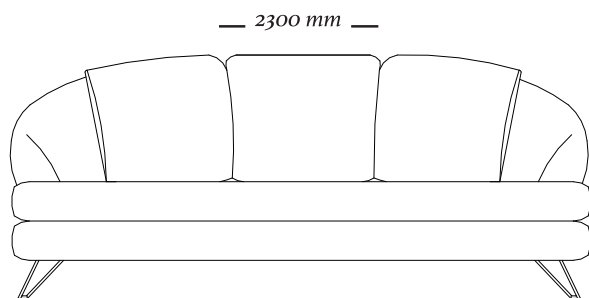

ESTRUTURA

Sofá em madeira maciça com ou pés metálicos e assento e encosto estofados com espuma além de contar com almofadas soltas.

ACABAMENTOS

*Tecidos: Cartela de tecidos Uultis.
Opção de pé metálico: 085, 087, 088.
Opção de pé em madeira: 079, 80, 145, 148.*

COMPOSÉ

Base + Assento e Encosto.

OPÇÕES

O produto conta com opções de pés em madeira ou metálicos.

S M I L E

4 Lugares c/ 2 br
2300x1110x900mm

3 Lugares c/ 1 br
2050x1110x900mm

A light beige sofa with wooden legs is shown in the lower-left corner. To the right, there is a decorative graphic of a bare, brown branch extending from the right edge towards the center. The background is plain white.