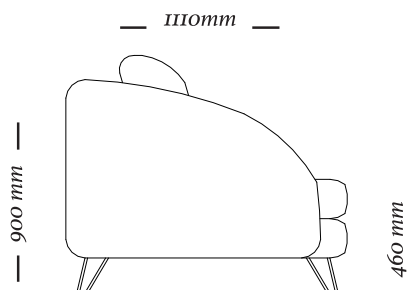

COMPOSÉ

Base + Assento e Encosto.

OPÇÕES

O produto conta com opções de pés em madeira ou metálicos.

S M I L E

4 Lugares c/ 2 br
2300x1110x900mm

3 Lugares c/ 1 br
2050x1110x900mm

A light beige sofa with wooden legs is shown in the lower-left corner. To the right, there is a decorative graphic of a bare, brown branch extending from the right edge towards the center. The background is plain white.